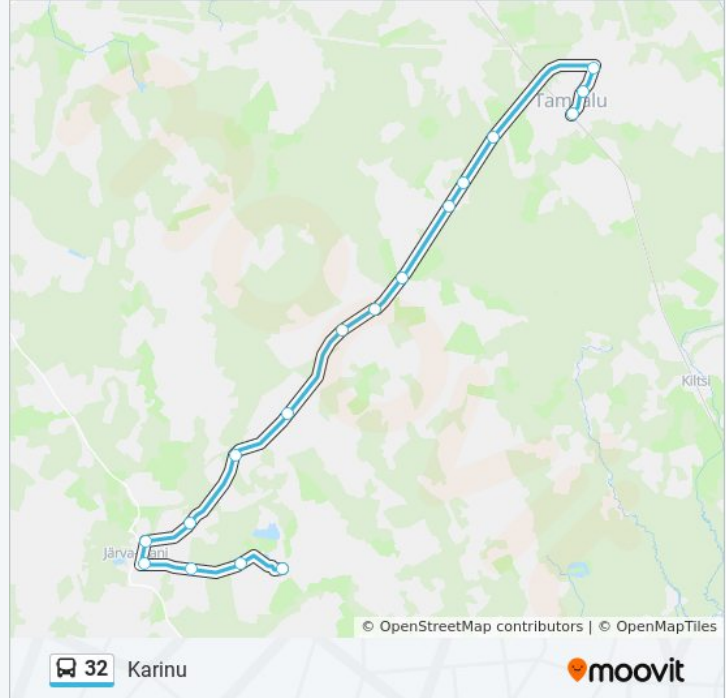

Suund: Rakvere

40 peatust

[VAATA LIINI SÕIDUPLAANI](#)

Karinu

Pärna

Kilgi

Järva-Jaani

Tamsalu Tee