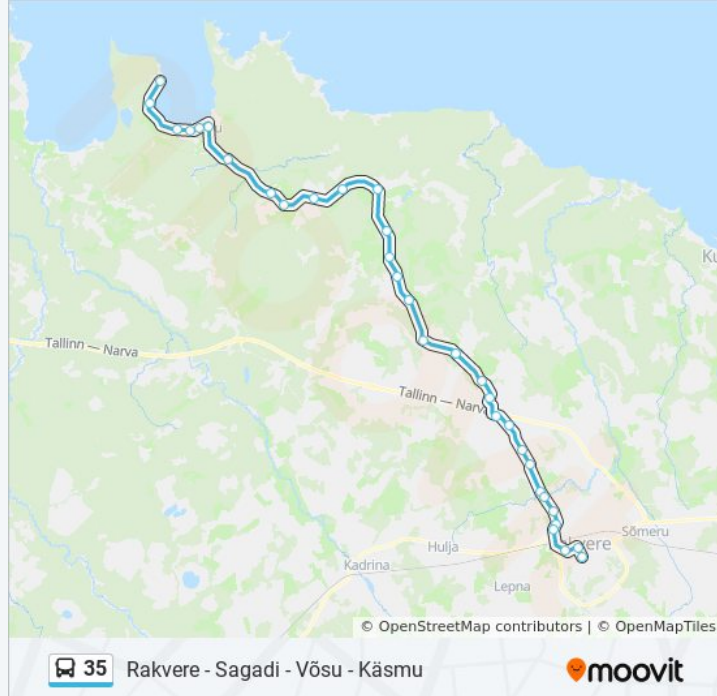

35

Rakvere - Sagadi - Võsu - Käsmu

Vaata Veebilehe Režiimis

35 buss liinil (Rakvere - Sagadi - Võsu - Käsmu) on 2 marsruuti. Tööpäeval on selle töötundideks:

(1) Käsmu: 9:00(2) Rakvere: 10:45

Kasuta Mooviti äppi, et leida lähim 35 buss peatus ning et saada teada, millal järgmine 35 buss saabub.

Koljaku

Vergi Tee

Võsu

Eha

Lepispea

Käsmu Järv

Käsmu

### Suund: Rakvere

32 peatust

[VAATA LIINI SÕIDUPLAANI](#)

Käsmu

Käsmu Järv

Lepispea

Eha

Võsu