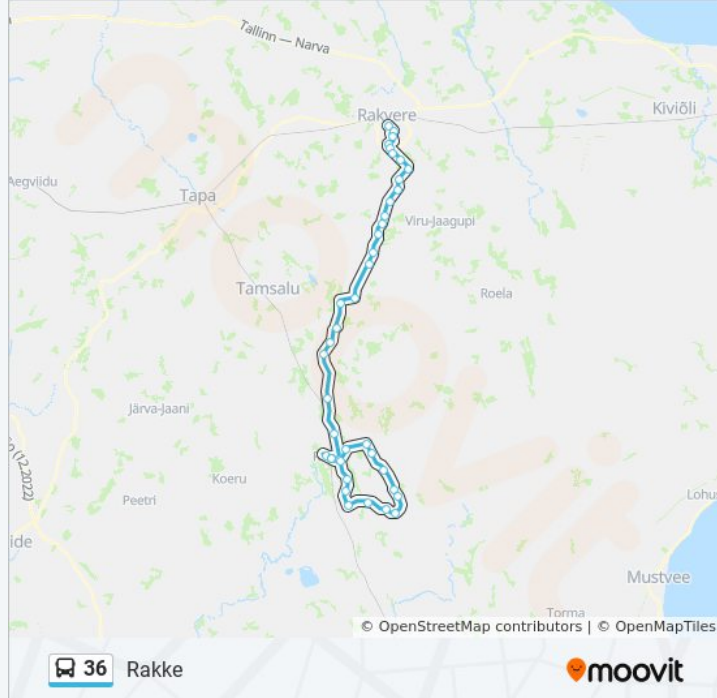

Koila

Emumäe

Lasinurme

Olju

Edru

Väike-Rakke

Rakke Teerist

Kultuurikeskus

Rakke

Suund: Rakvere

43 peatust

[VAATA LIINI SÕIDUPLAANI](#)

Rakke

Kultuurikeskus

Rakke Teerist

Väike-Rakke