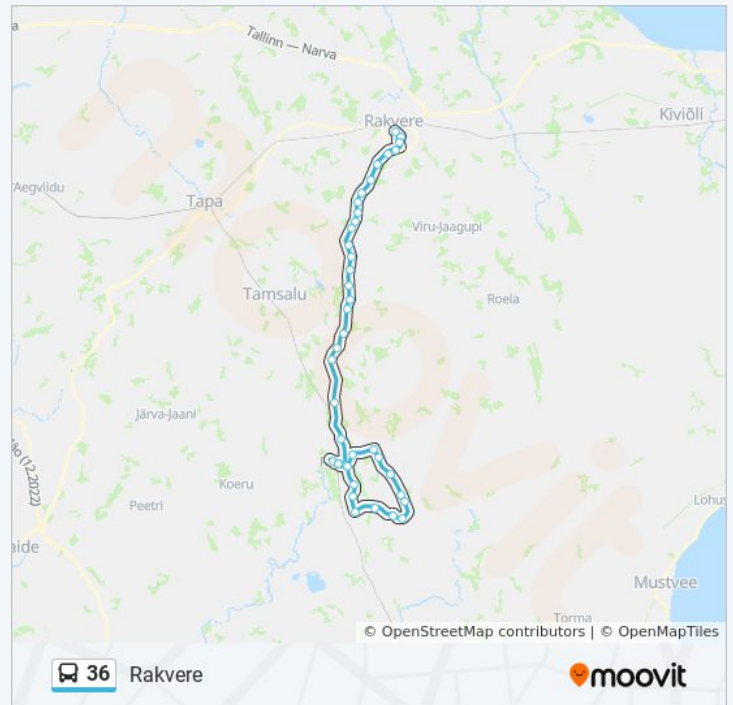

Kamariku

Nõmme

Ebavere

Kaarma

Väike-Maarja

Koonu

Ugrani

Aburi

Tabani

Tõrma Küla

Tõrma Kalmistu

Lilleoru

Haigla

Side

Rakvere

36 buss sõiduplaanid ja marsruudi kaardid on saadaval võrguühendusega PDF-ina aadressil moovitapp.com. Kasuta [Moovit App](#) abi, et näha linnas Eesti live bussiaegu, rongi sõiduplaani või metroo sõiduplaani ja samm-sammult suunajuhiseid mistahes ühistranspordi jaoks.