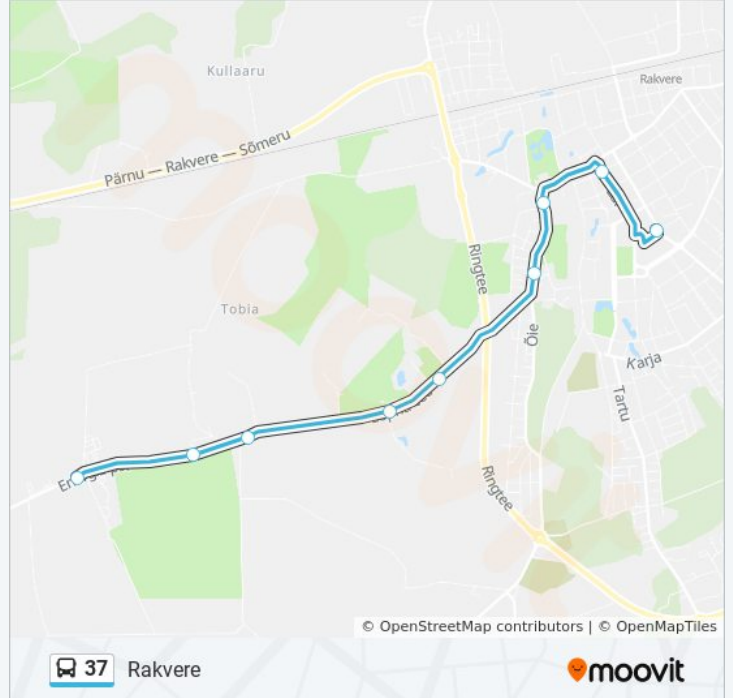

37

Rakvere

Vaata Veebilehe Režiimis

37 buss liinil (Rakvere) on üks marsruut. Tööpäeval on selle töötundideks:

(1) Rakvere: 8:30

Kasuta Mooviti äppi, et leida lähim 37 buss peatus ning et saada teada, millal järgmine 37 buss saabub.

Suund: Rakvere

9 peatust

[VAATA LIINI SÕIDUPLAANI](#)

Lepna
Ridaka
Soosalu
Annemäe
Taaravainu
Vallimäe
Tarva
Lai
Rakvere

37 buss sõiduplaan

Rakvere marsruudi sõiduplaan:

esmaspäev	Ei Sõida
teisipäev	Ei Sõida
kolmapäev	Ei Sõida
neljapäev	Ei Sõida
reede	Ei Sõida
laupäev	8:30
pühapäev	Ei Sõida

37 buss info

Suund: Rakvere

Peatust: 9

Reisi kestus: 9 min

Liini kokkuvõte:

37 buss sõiduplaanid ja marsruudi kaardid on saadaval võrguühenduseta PDF-ina aadressil moovitapp.com. Kasuta [Moovit App](#) abi, et näha linnas Eesti live bussiaegu, rongi sõiduplaani või metroo sõiduplaani ja samm-sammult suunajuhiseid mistahes ühistranspordi jaoks.