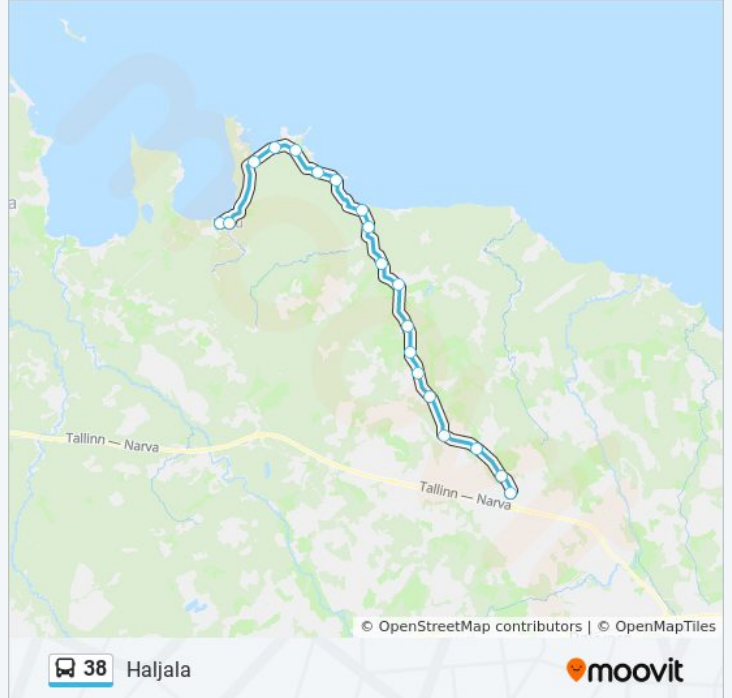

esmaspäev	19:10
teisipäev	19:10
kolmapäev	19:10
neljapäev	19:10
reede	19:10
laupäev	Ei Sõida
pühapäev	Ei Sõida

38 buss info

Suund: Haljala

Peatust: 19

Reisi kestus: 41 min

Liini kokkuvõte:

Suund: Rakvere

36 peatust

[VAATA LIINI SÕIDUPLAANI](#)

Võsu

Vergi Tee

Lahe

Koolimäe

Pedassaare

Pihlaspea

Vergi

Altja

Sipa

Sõeaugu

Potsu Tee

Paisjärve

Tiigi

Vihula

Paisjärve

Annikvere

Võsuri

Nurga

Paasi

Sikkani

Paisjärve

Tiigi

Vihula