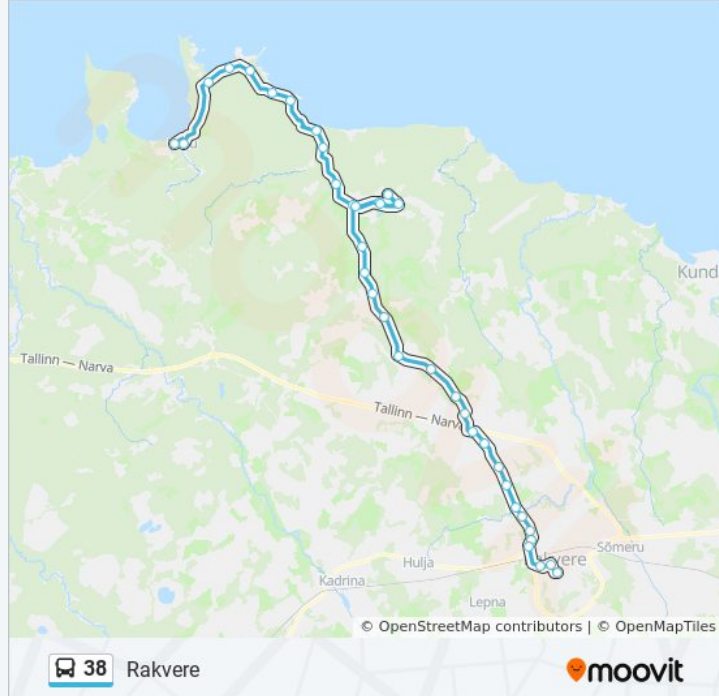

Haljala

Haljala Tee

Kisuvete

Luha

Pahnimäe

Päide

Suvilad

Tõrremäe

Põhjakeskus

Aiand

Teater

Lai

Rakvere

Suund: Võsu

37 peatust

[VAATA LIINI SÕIDUPLAANI](#)