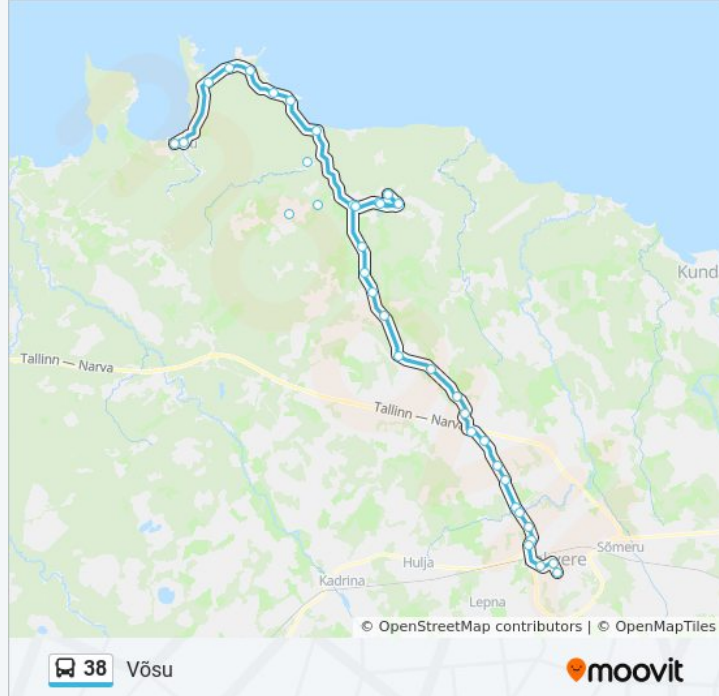

Haljala Tee

Haljala

Marga

Lambasaare

Potsu

Annikvere

Võsuri

Nurga

Paasi

Sikkani

Paisjärve

Tiigi

Vihula

Paisjärve

Potsu Tee

Lauli

Sagadi Mõis

Oandu

Altja

Vergi

Pihlaspea

Pedassaare

Koolimäe

Lahe

Vergi Tee

Võsu

38 buss sõiduplaanid ja marsruudi kaardid on saadaval võrguühenduseta PDF-ina aadressil moovitapp.com. Kasuta [Moovit App](#) abi, et näha linnas Eesti live bussiaegu, rongi sõiduplaani või metroo sõiduplaani ja samm-sammult suunajuhiseid mistahes ühistranspordi jaoks.

[Moovitist](#) • [MaaS Lahendused](#) • [Toetatud riigid](#) • [Mooviteri kogukond](#)

© 2023 Moovit - kõik õigused kaitstud

Vaata live saabumisaegu