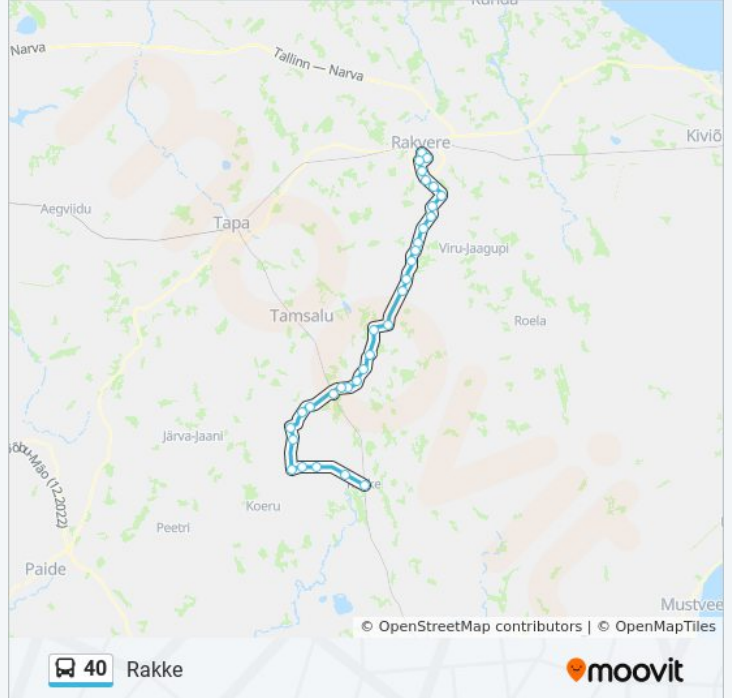

40

Rakke

Vaata Veebilehe Režiimis

40 buss liinil (Rakke) on 2 marsruuti. Tööpäeval on selle töötundideks:

(1) Rakke: 12:30(2) Rakvere: 14:05

Kasuta Mooviti äppi, et leida lähim 40 buss peatus ning et saada teada, millal järgmine 40 buss saabub.

Suund: Rakke

32 peatust

[VAATA LIINI SÕIDUPLAANI](#)

Rakvere
Side
Tartu
Palermo
Sõpruse Tee
Karkuse Tee
Vilgu Tee
Vana-Vinni
Väljataguse
Inju
Koeravere
Koeravere Tee
Kadila
Veadla
Lohvardi
Pandivere
Koonu
Väike-Maarja
Kaarma
Ebavere
Liivaküla
Vao Tee

Liini kokkuvõte:

- Kiltsi
- Ilmandu
- Raigu
- Pikevere
- Varangu
- Puhmu
- Liigvalla
- Välja
- Ao
- Rakke

Suund: Rakvere

32 peatust

[VAATA LIINI SÕIDUPLAANI](#)

- Rakke
- Ao
- Välja
- Liigvalla
- Puhmu
- Varangu
- Pikevere
- Raigu
- Ilmandu
- Kiltsi
- Vao Tee
- Liivaküla
- Ebavere
- Kaarma
- Väike-Maarja
- Koonu
- Pandivere
- Lohvardi

Reisi kestus: 67 min

Liini kokkuvõte:

Veadla

Kadila

Koeravere Tee

Koeravere

Inju

Väljataguse