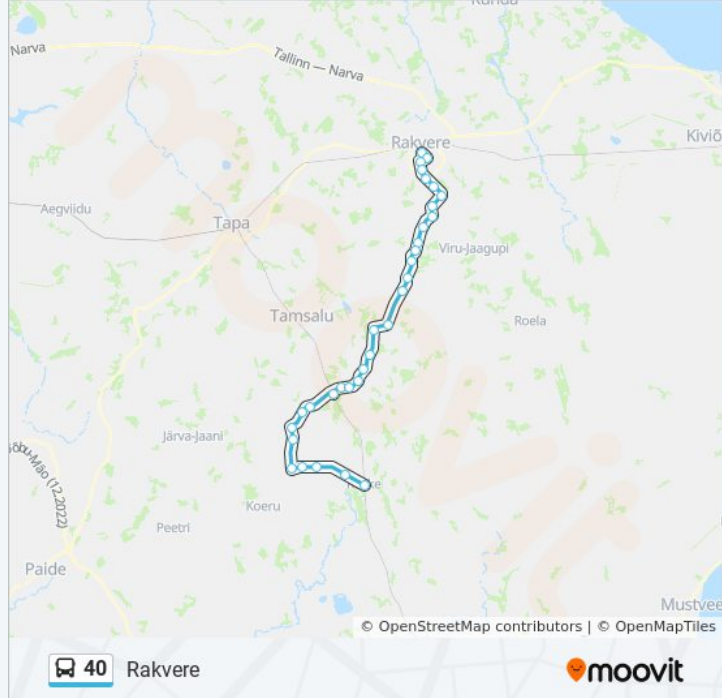

Vana-Vinni

Vilgu Tee

Karkuse Tee

Sõpruse Tee

Palermo

Tartu

Side

Rakvere