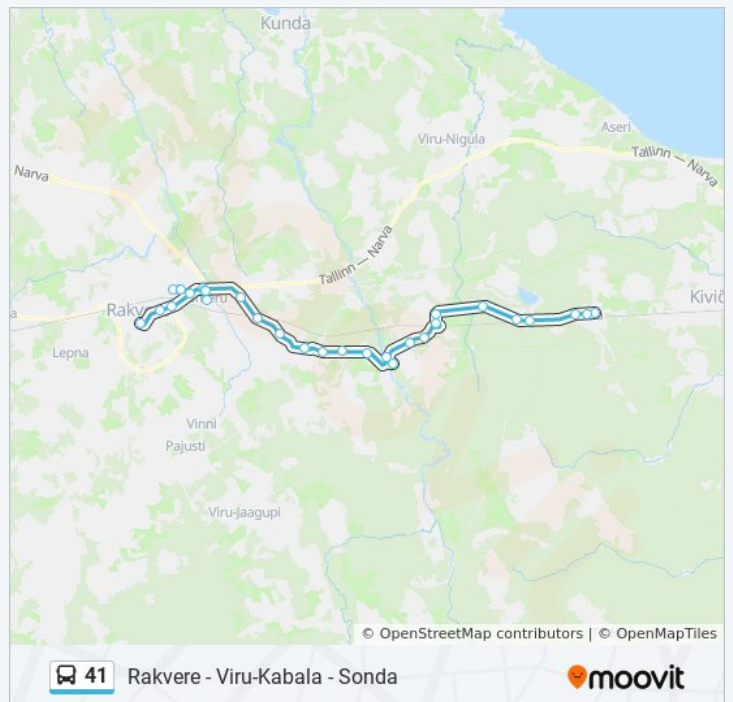

Viru-Kabala Raudteejaam

Viru-Kabala

Haansalu

Uljaste Tee

41 buss sõiduplaan

Sonda marsruudi sõiduplaan:

esmaspäev	11:00
teisipäev	11:00
kolmapäev	11:00
neljapäev	11:00
reede	11:00
laupäev	11:00
pühapäev	Ei Sõida

41 buss info

Suund: Sonda

Peatust: 30

Reisi kestus: 37 min

Liini kokkuvõte:

Liivakünka

Metsamajandi

Sonda Keskus