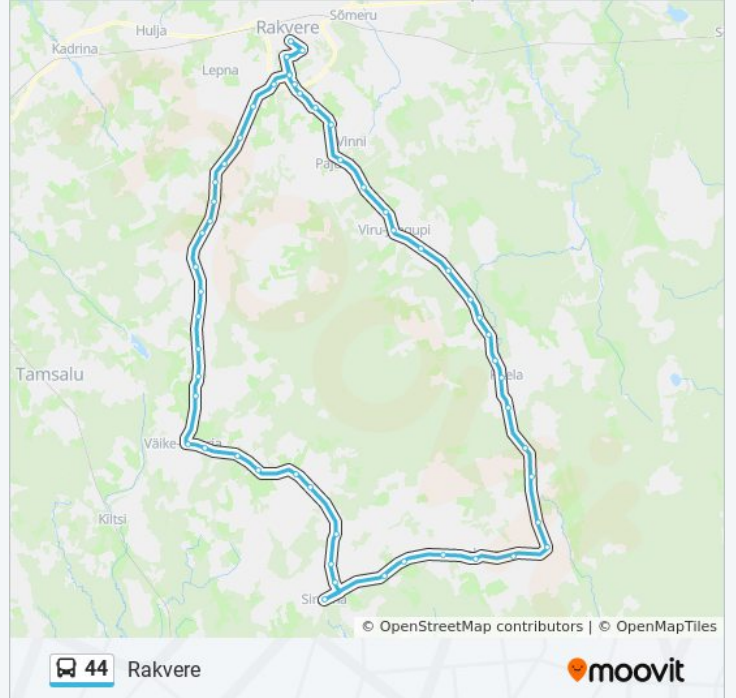

44

Rakvere

Vaata Veebilehe Režiimis

44 buss liinil (Rakvere) on üks marsruut. Tööpäeval on selle töötundideks:

(1) Rakvere: 12:45 - 20:30

Kasuta Mooviti äppi, et leida lähim 44 buss peatus ning et saada teada, millal järgmine 44 buss saabub.

## Suund: Rakvere

57 peatust

[VAATA LIINI SÕIDUPLAANI](#)

Rakvere  
Side  
Tartu  
Lilleoru  
Tõrma Kalmistu  
Tõrma Küla  
Tabani  
Tõnni  
Levala  
Umbaia  
Täru  
Koplitaguse  
Assamalla  
Kullenga  
Põllu  
Aburi  
Ugrani  
Koonu  
Väike-Maarja  
Kruusiaugu  
Eipri Tee  
Triigi

## 44 buss info

**Suund:** Rakvere

**Peatust:** 57

**Reisi kestus:** 109 min

**Liini kokkuvõte:**

Avispea  
Uniküla  
Määri  
Avanduse  
Rohu Rist  
Simuna  
Sirevere  
Padu  
Moora  
Laekvere  
Joodiku  
Paasvere  
Edivere  
Muuga  
Metsavahi  
Saara  
Roela  
Uusmõisa  
Ristiküla  
Lähtse Tee  
Kulina  
Küti  
Voore  
Viru-Jaagupi  
Kehala  
Kakumäe  
Pajusti  
Vilgu Tee  
Karkuse Tee  
Sõpruse Tee  
Piira  
Palermo  
Tartu

Side

Rakvere

44 buss sõiduplaanid ja marsruudi kaardid on saadaval võrguühenduseta PDF-ina aadressil [moovitapp.com](https://moovitapp.com). Kasuta [Moovit App](#) abi, et näha linnas Eesti live bussiaegu, rongi sõiduplaani või metroo sõiduplaani ja samm-sammult suunajuhiseid mistahes ühistranspordi jaoks.