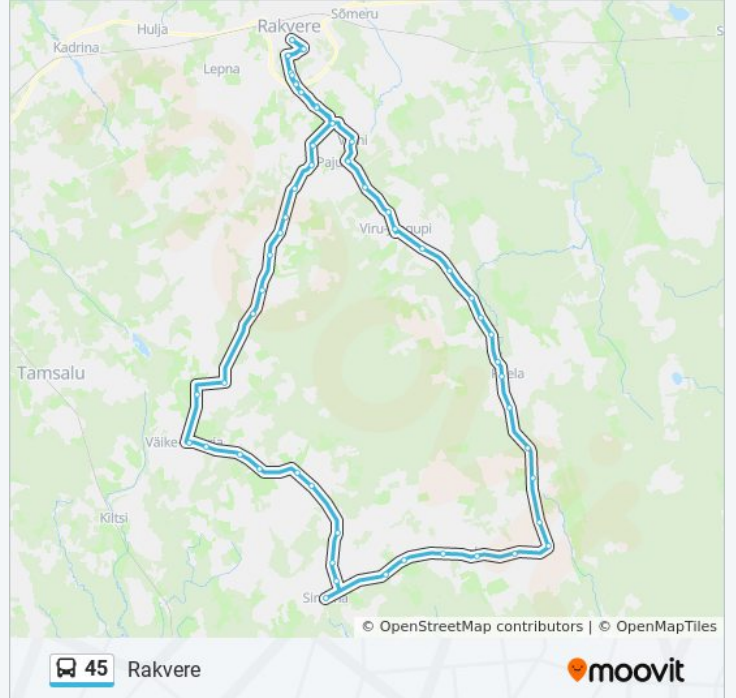

45

Rakvere

Vaata Veebilehe Režiimis

45 buss liinil (Rakvere) on üks marsruut. Tööpäeval on selle töötundideks:

(1) Rakvere: 10:45 - 15:10

Kasuta Mooviti äppi, et leida lähim 45 buss peatus ning et saada teada, millal järgmine 45 buss saabub.

## 45 buss sõiduplaan

Rakvere marsruudi sõiduplaan:

esmaspäev	10:45 - 15:10
teisipäev	10:45 - 15:10
kolmapäev	10:45 - 15:10
neljapäev	10:45 - 15:10
reede	10:45 - 15:10
laupäev	10:45
pühapäev	10:45

## 45 buss info

**Suund:** Rakvere

**Peatust:** 57

**Reisi kestus:** 116 min

**Liini kokkuvõte:**

Edivere  
Paasvere  
Joodiku  
Laekvere  
Moora  
Padu  
Sirevere  
Simuna  
Rohu Rist  
Avanduse  
Määri  
Uniküla  
Avispea  
Triigi  
Eipri Tee  
Kruusiaugu  
Väike-Maarja  
Koonu  
Pandivere  
Lohvardi  
Veadla  
Kadila  
Koeravere Tee  
Koeravere  
Inju  
Väljataguse  
Vana-Vinni  
Vilgu Tee  
Karkuse Tee  
Sõpruse Tee  
Piira  
Palermo  
Tartu

Side

Rakvere

45 buss sõiduplaanid ja marsruudi kaardid on saadaval võrguühenduseta PDF-ina aadressil [moovitapp.com](https://moovitapp.com). Kasuta [Moovit App](#) abi, et näha linnas Eesti live bussiaegu, rongi sõiduplaani või metroo sõiduplaani ja samm-sammult suunajuhiseid mistahes ühistranspordi jaoks.