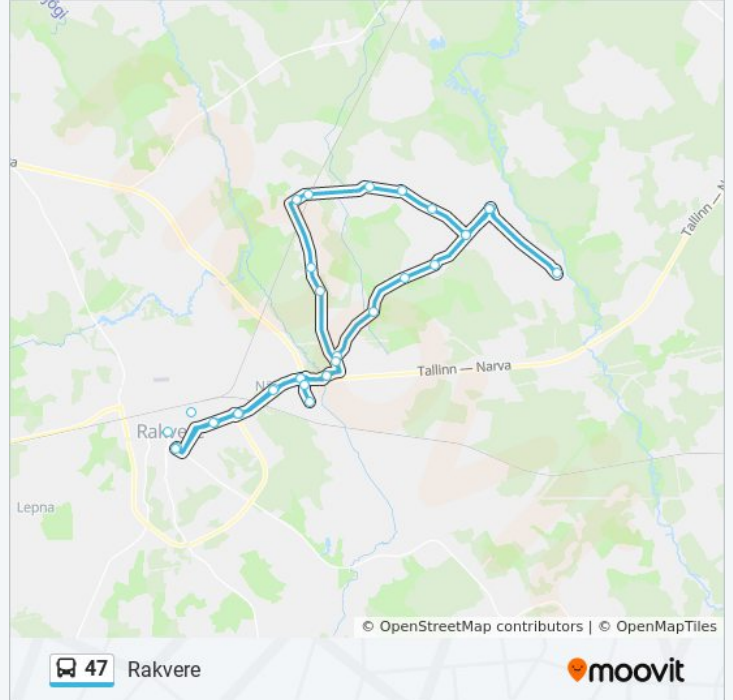

47

Rakvere Bussijaam

Saa Endale See Äpp

47 buss liinil (Rakvere Bussijaam) on üks marsruut. Tööpäeval on selle töötundideks:

(1) Rakvere Bussijaam: 06:30 - 18:15

Kasuta Mooviti äppi, et leida lähim 47 buss peatus ning et saada teada, millal järgmine 47 buss saabub.

Viadukti

Sõmeru Tee

Puiestee

Sõmeru

Puiestee

Kaarli

Koovälja

Lõuta

Sooaluse

47 buss sõiduplaan

Rakvere Bussijaam marsruudi sõiduplaan:

esmaspäev	06:30 - 18:15
teisipäev	06:30 - 18:15
kolmapäev	06:30 - 18:15
neljapäev	06:30 - 18:15
reede	06:30 - 18:15
laupäev	07:30 - 12:45
pühapäev	08:00 - 12:45

47 buss info

Suund: Rakvere Bussijaam

Peatust: 34

Reisi kestus: 49 min

Liini kokkuvõte:

Aresi
Ubja
Pargi
Nurme
Jaaguri
Koovälja
Kaarli
Sõmeru Tee
Viadukti
Metskonna
Vaala
Rakvere Bussijaam

47 buss sõiduplaanid ja marsruudi kaardid on saadaval võrguühenduseta PDF-ina aadressil moovitapp.com. Kasuta [Moovit App](#) abi, et näha linnas Eesti live bussiaegu, rongi sõiduplaani või metroo sõiduplaani ja samm-sammult suunajuhiseid mistahes ühistranspordi jaoks.