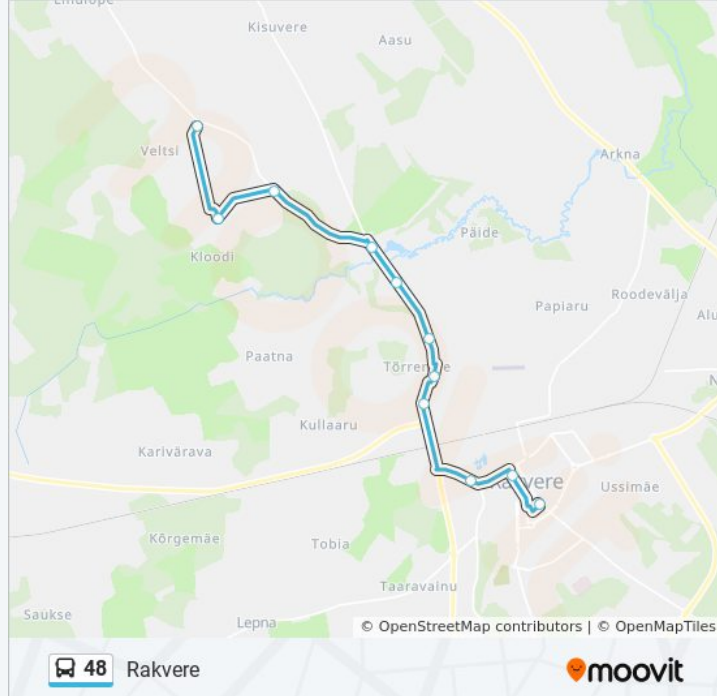

Suvilad

Tõrremäe

Põhjakeskus

48 buss sõiduplaan

Rakvere marsruudi sõiduplaan:

esmaspäev	6:55 - 18:12
teisipäev	6:55 - 18:12
kolmapäev	6:55 - 18:12
neljapäev	6:55 - 18:12
reede	6:55 - 18:12
laupäev	9:15 - 12:30
pühapäev	Ei Sõida

48 buss info

Suund: Rakvere

Peatust: 22

Reisi kestus: 14 min

Liini kokkuvõte:

Aiand

Teater

Lai

Rakvere

Suund: Veltsi

10 peatust

[VAATA LIINI SÕIDUPLAANI](#)

Rakvere

Laada

Teater

Aiand