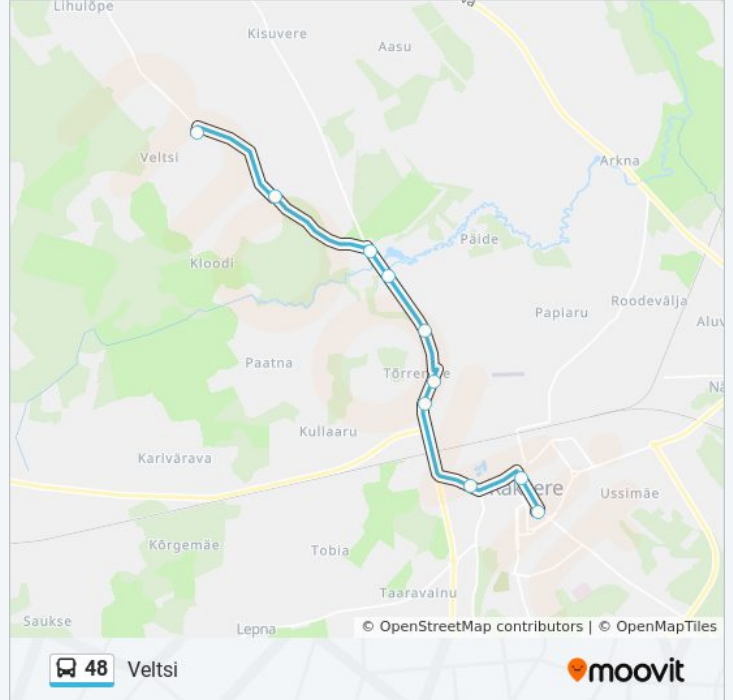

esmaspäev	Ei Sõida
teisipäev	Ei Sõida
kolmapäev	Ei Sõida
neljapäev	Ei Sõida
reede	Ei Sõida
laupäev	8:50 - 12:05
pühapäev	Ei Sõida

48 buss info

Suund: Veltsi

Peatust: 10

Reisi kestus: 13 min

Liini kokkuvõte: