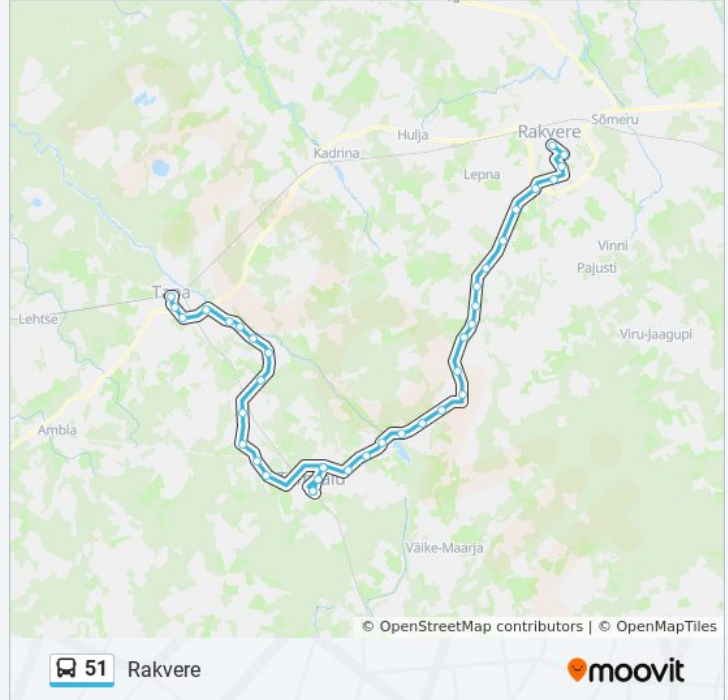

Tõrma Küla

Tõrma Kalmistu

Lilleoru

Haigla

Side

Rakvere

51 buss sõiduplaanid ja marsruudi kaardid on saadaval võrguühenduseta PDF-ina aadressil [moovitapp.com](https://moovitapp.com). Kasuta [Moovit App](#) abi, et näha linnas Eesti live bussiaegu, rongi sõiduplaani või metroo sõiduplaani ja samm-sammult suunajuhiseid mistahes ühistranspordi jaoks.