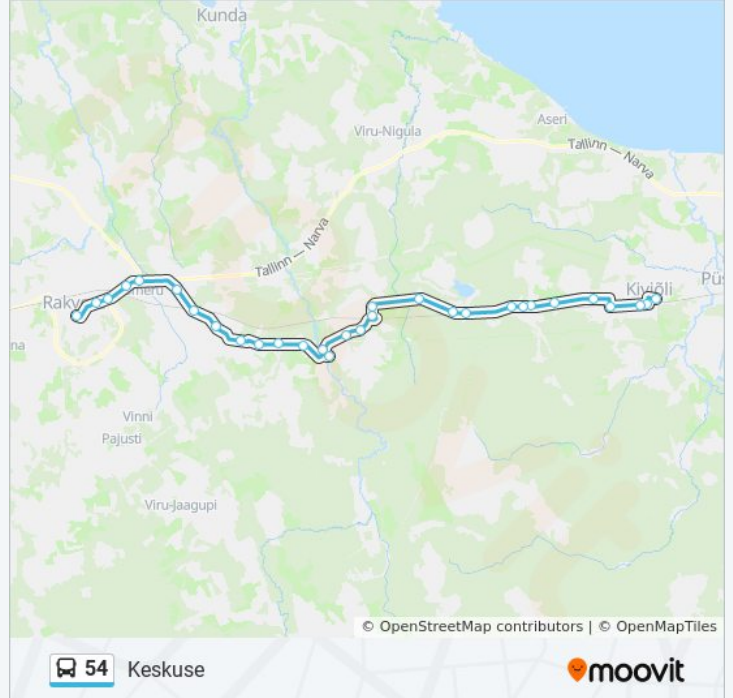

Suund: Keskuse

30 peatust

[VAATA LIINI SÕIDUPLAANI](#)

Rakvere Bussijaam
Vaala
Metskonna
Viadukti
Sõmeru Tee
Kaarli Rahvamaja
Kaarli Ülesõit
Vaeküla
Vaeküla-Liiva
Mõedaka
Mäeveeru
Võlumäe
Ulvi Mõis
Ulvi
Nõmmise
Liiva
Viru-Kabala Raudteejaam
Viru-Kabala
Haansalu
Uljaste Tee
Liivakünka
Metsamajandi

Suund: Keskuse

Peatust: 30

Reisi kestus: 47 min

Liini kokkuvõte:

Sonda Keskus

Sonda

Vana-Sonda

Vana-Varinurme

Varinurme

Kuuse

Kiviõli Jaam

Keskuse

Suund: Rakvere Bussijaam

30 peatust

[VAATA LIINI SÕIDUPLAANI](#)

Keskuse