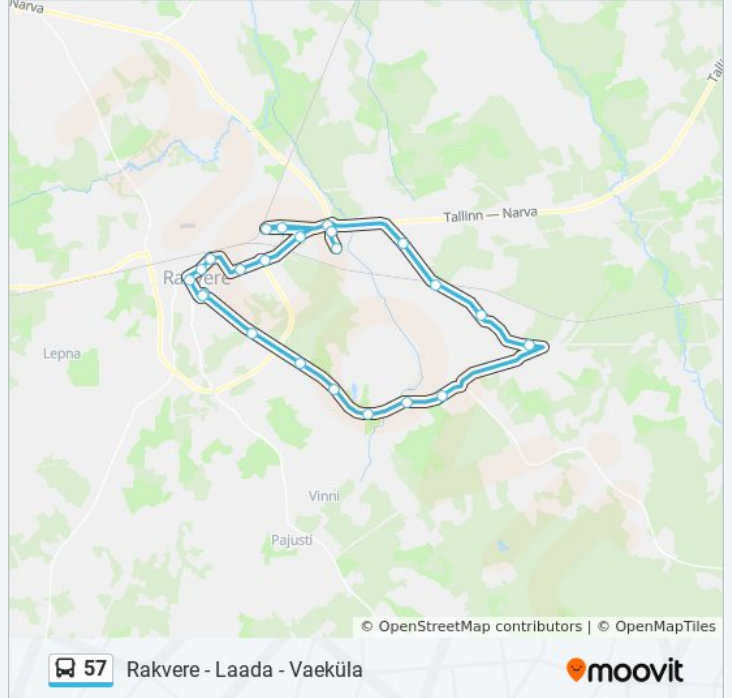

Suund: Rakvere

24 peatust

[VAATA LIINI SÕIDUPLAANI](#)

Rakvere
Rägavere Tee
Mullikmäe
Vetiku
Mõdriku Teerist
Koorejaam
Järve
Vaeküla-Liiva
Vaeküla
Kaarli Ülesõit
Kaarli Rahvamaja
Puiestee
Sõmeru
Puiestee
Sõmeru Tee
Linnasetehas
Näpi
Viadukti
Metskonna
Vaala
Kauba
Vene

Suund: Rakvere

Peatust: 24

Reisi kestus: 24 min

Liini kokkuvõte:

Lai

Rakvere

Suund: Vaeküla

13 peatust

[VAATA LIINI SÕIDUPLAANI](#)

Rakvere

Laada

Õli

Vaala

Metskonna

Viadukti

Sõmeru Tee