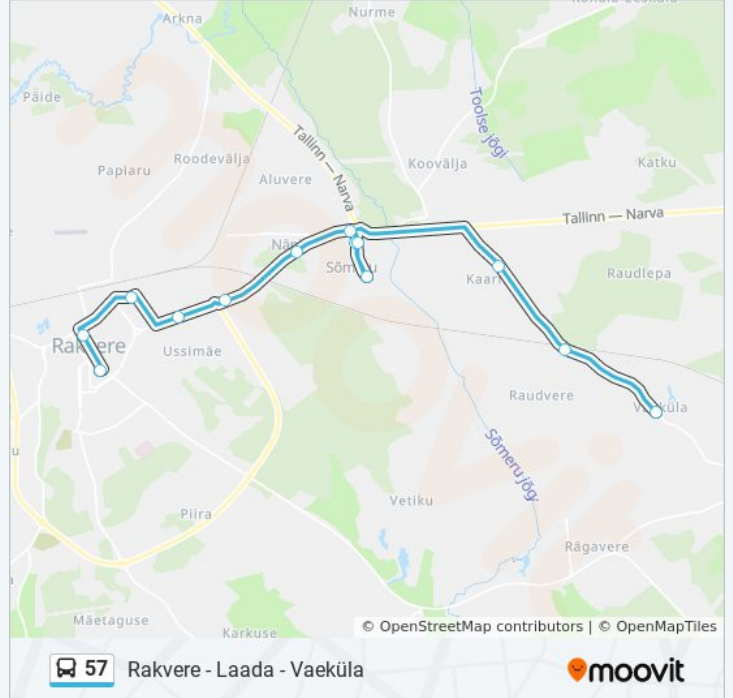

57

Rakvere - Laada - Vaeküla

Vaata Veebilehe Režiimis

57 buss liinil (Rakvere - Laada - Vaeküla) on 2 marsruuti. Tööpäeval on selle töötundideks:

(1) Rakvere: 6:55 - 18:51(2) Vaeküla: 18:30

Kasuta Mooviti äppi, et leida lähim 57 buss peatus ning et saada teada, millal järgmine 57 buss saabub.

Suund: Rakvere

24 peatust

[VAATA LIINI SÕIDUPLAANI](#)

Rakvere
Rägavere Tee
Mullikmäe
Vetiku
Mõdriku Teerist
Koorejaam
Järve
Vaeküla-Liiva
Vaeküla
Kaarli Ülesõit
Kaarli Rahvamaja
Puiestee
Sõmeru
Puiestee
Sõmeru Tee
Linnasetehas
Näpi
Viadukti
Metskonna
Vaala
Kauba
Vene

[VAATA LIINI SÕIDUPLAANI](#)

Rakvere

Laada

Õli

Vaala

Metskonna

Viadukti

Sõmeru Tee

esmaspäev	18:30
teisipäev	18:30
kolmapäev	18:30
neljapäev	18:30
reede	18:30
laupäev	Ei sõida
pühapäev	Ei sõida

57 buss info

Suund: Vaeküla

Peatust: 13

Reisi kestus: 17 min

Liini kokkuvõte:

57 buss sõiduplaanid ja marsruudi kaardid on saadaval võrguühendusega PDF-ina aadressil moovitapp.com. Kasuta [Moovit App](#) abi, et näha linnas Eesti live bussiaegu, rongi sõiduplaani või metroo sõiduplaani ja samm-sammult suunajuhiseid mistahes ühistranspordi jaoks.