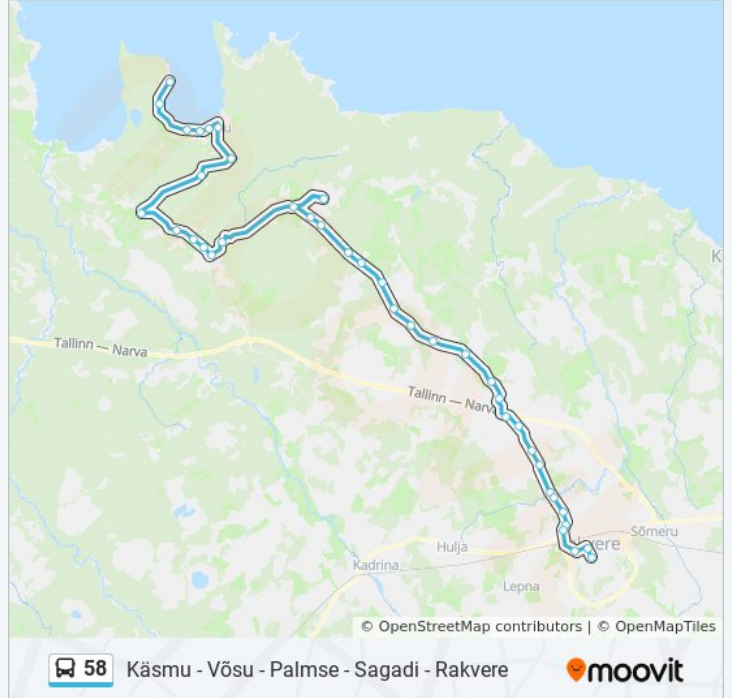

## Suund: Rakvere

39 peatust

[VAATA LIINI SÕIDUPLAANI](#)

Käsmu  
Käsmu Järv  
Lepispea  
Eha  
Võsu  
Vergi Tee  
Koljaku  
Laviku  
Ilumäe  
Muike  
Oruveski Tee  
Palmse Mõis

## 58 buss info

**Suund:** Rakvere

**Peatust:** 39

**Reisi kestus:** 73 min

**Liini kokkuvõte:**

Ojaäärse Tee

Metsanurga

Kadaka