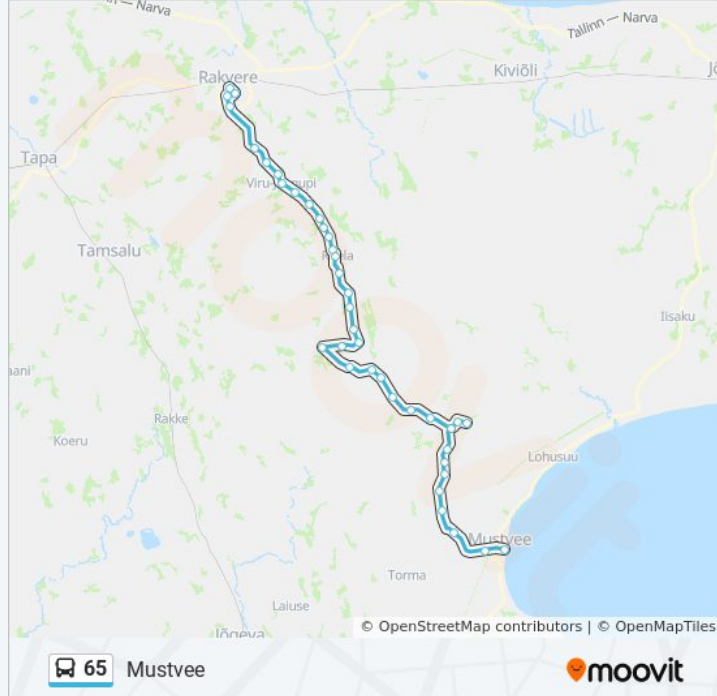

Liini kokkuvõte:

Edivere

Paasvere

Joodiku

Laekvere

Vassivere

Arukse

Sivi

Venevere

Kaasiksaare

Põrna

Pärniku

Jaama

Avinurme

Pärniku

Lepiksaare

Adraku

Soo

Ulvi

Ulvi II

Võtikvere

Tellise

Mustvee

Suund: Rakvere

40 peatust

[VAATA LIINI SÕIDUPLAANI](#)

Mustvee

Tellise

Võtikvere

Ulvi II

Ulvi

Soo