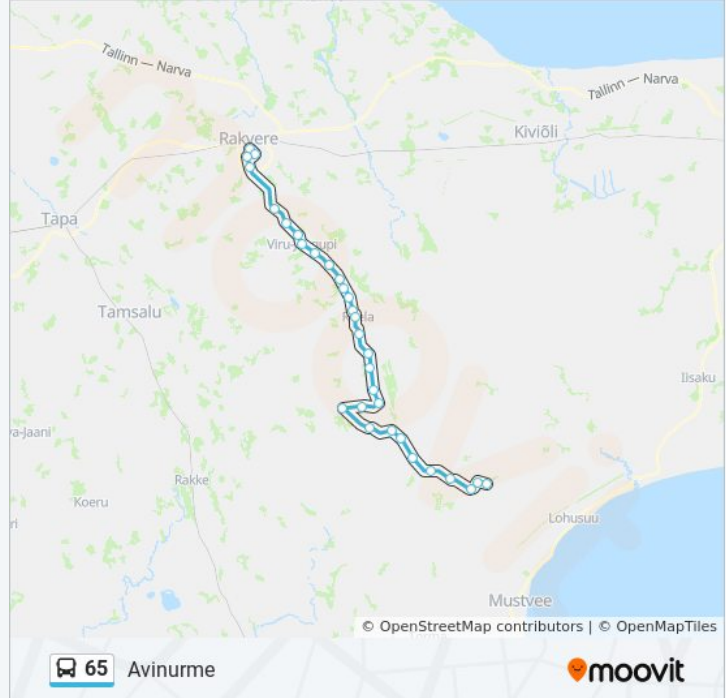

Suund: Avinurme

31 peatust

[VAATA LIINI SÕIDUPLAANI](#)

Rakvere
Side
Tartu
Palermo
Pajusti
Kakumäe
Kehala
Viru-Jaagupi
Voore
Küti
Kulina
Lähtse Tee
Ristiküla
Uusmõisa
Roela
Saara
Metsavahi
Muuga
Edivere
Paasvere
Joodiku
Laekvere

Reisi kestus: 71 min

Liini kokkuvõte:

Vassivere

Arukse

Sivi

Venevere

Kaasiksaare

Põrna

Pärniku

Jaama

Avinurme

Suund: Mustvee

40 peatust

[VAATA LIINI SÕIDUPLAANI](#)

Rakvere

Side

Tartu

Palermo

Pajusti

Kakumäe

Kehala

Viru-Jaagupi

Voore

Küti