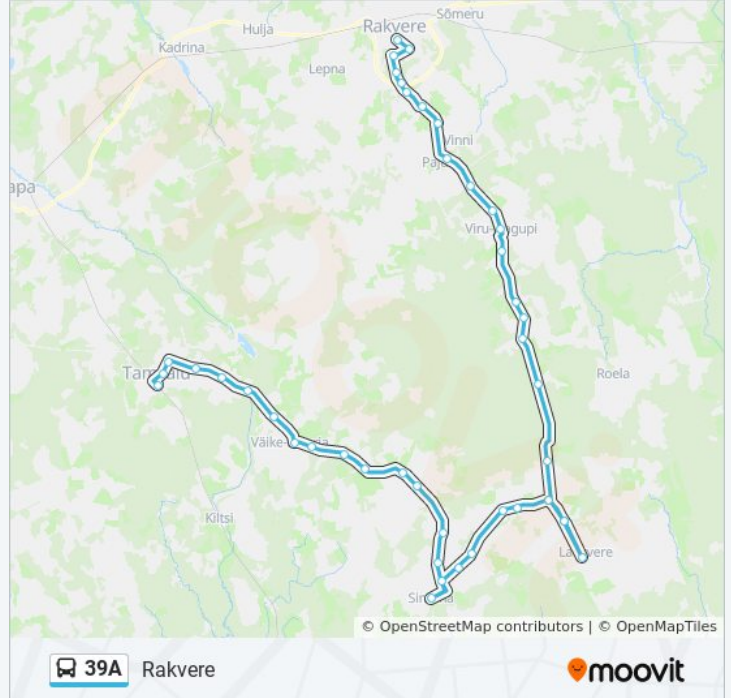

Karkuse Tee

Sõpruse Tee

Piira

Palermo

Tartu

Side

Rakvere

Suund: Tamsalu

29 peatust

[VAATA LIINI SÕIDUPLAANI](#)

Rakvere

Side

Tartu

Palermo

Piira

Sõpruse Tee