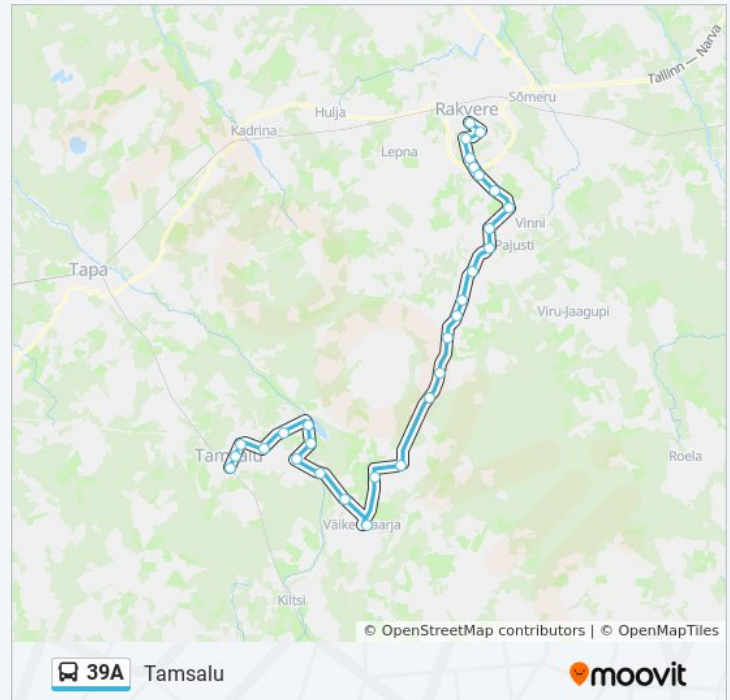

Ääsi

Tamsalu

39A buss info

Suund: Tamsalu

Peatust: 29

Reisi kestus: 51 min

Liini kokkuvõte:

39A buss sõiduplaanid ja marsruudi kaardid on saadaval võrguühenduseta PDF-ina aadressil moovitapp.com. Kasuta [Moovit App](#) abi, et näha linnas Eesti live bussiaegu, rongi sõiduplaani või metroo sõiduplaani ja samm-sammult suunajuhiseid mistahes ühistranspordi jaoks.