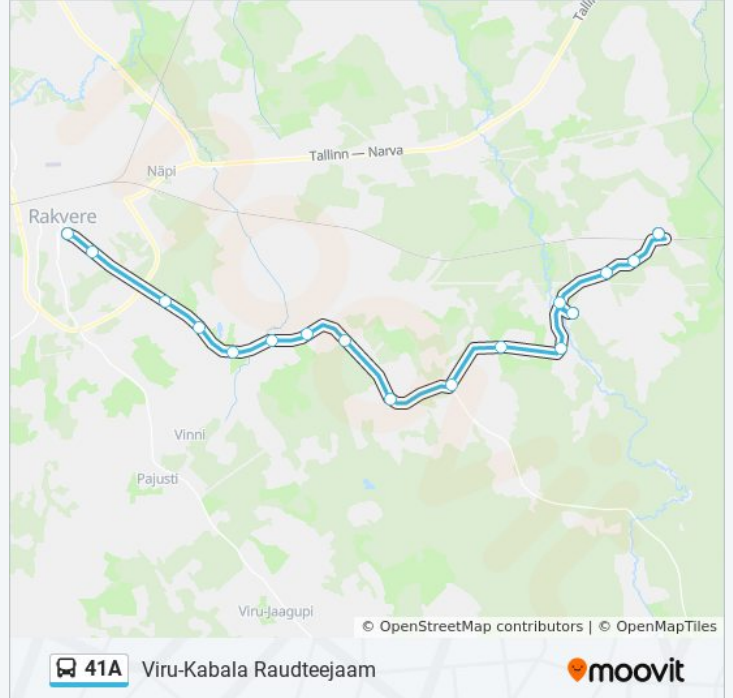

41A buss sõiduplaanid ja marsruudi kaardid on saadaval võrguühenduseta PDF-ina aadressil moovitapp.com. Kasuta [Moovit App](#) abi, et näha linnas Eesti live bussiaegu, rongi sõiduplaani või metroo sõiduplaani ja samm-sammult suunajuhiseid mistahes ühistranspordi jaoks.

[Moovitist](#) • [MaaS Lahendused](#) • [Toetatud riigid](#) • [Mooviteri kogukond](#)

© 2023 Moovit - kõik õigused kaitstud

Vaata live saabumisaegu