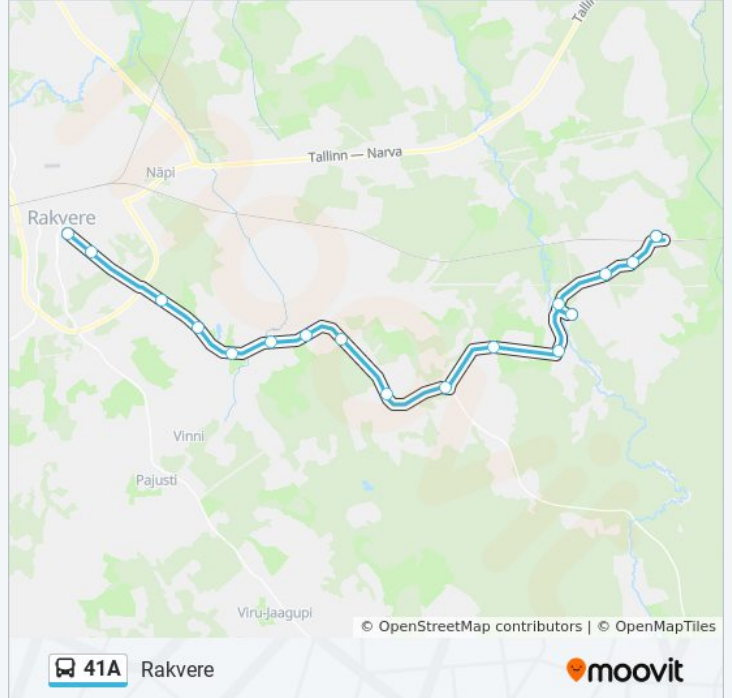

41A

Rakvere

Vaata Veebilehe Režiimis

41A buss liinil (Rakvere) on 2 marsruuti. Tööpäeval on selle töötundideks:

(1) Rakvere: 16:10(2) Viru-Kabala Raudteejaam: 15:25

Kasuta Mooviti äppi, et leida lähim 41A buss peatus ning et saada teada, millal järgmine 41A buss saabub.

Vetiku

Mullikmäe

Piiri

Rakvere

41A buss sõiduplaan

Rakvere marsruudi sõiduplaan:

esmaspäev	16:10
teisipäev	16:10
kolmapäev	16:10
neljapäev	16:10
reede	16:10
laupäev	Ei Sõida
pühapäev	Ei Sõida

41A buss info**Suund:** Rakvere**Peatust:** 17**Reisi kestus:** 29 min**Liini kokkuvõte:**

Suund: Viru-Kabala Raudteejaam

17 peatust

[VAATA LIINI SÕIDUPLAANI](#)

Rakvere
Piiri
Mullikmäe
Vetiku
Mõdriku Teerist
Koorejaam
Järve
Pikametsa
Kantküla
Nurkse
Uuemõisa
Põlula
Ulvi Mõis
Ulvi
Nõmmise
Liiva
Viru-Kabala Raudteejaam