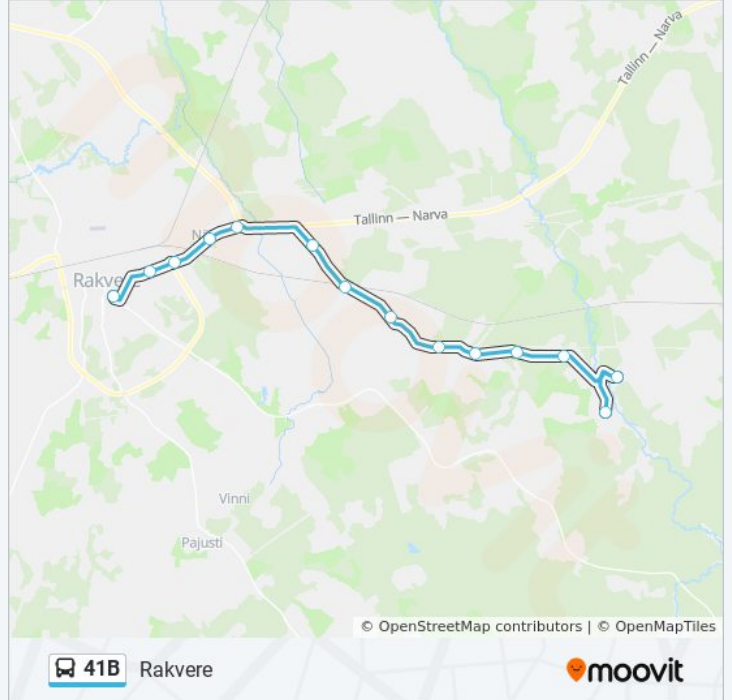

41B

Põlula

Vaata Veebilehe Režiimis

41B buss liinil (Põlula) on 2 marsruuti. Tööpäeval on selle töötundideks:

(1) Põlula: 8:00(2) Rakvere: 8:35

Kasuta Mooviti äppi, et leida lähim 41B buss peatus ning et saada teada, millal järgmine 41B buss saabub.

## Suund: Rakvere

14 peatust

[VAATA LIINI SÕIDUPLAANI](#)

Põlula  
Ulvi Mõis  
Võlumäe  
Mäeveeru  
Mõedaka  
Vaeküla-Liiva  
Vaeküla  
Kaarli Ülesõit  
Kaarli Rahvamaja  
Sõmeru Tee  
Viadukti  
Metskonna  
Vaala  
Rakvere

## 41B buss sõiduplaan

Rakvere marsruudi sõiduplaan:

esmaspäev	8:35
teisipäev	8:35
kolmapäev	8:35
neljapäev	8:35
reede	8:35
laupäev	Ei Sõida
pühapäev	Ei Sõida

## 41B buss info

**Suund:** Rakvere

**Peatust:** 14

**Reisi kestus:** 25 min

**Liini kokkuvõte:**

41B buss sõiduplaanid ja marsruudi kaardid on saadaval võrguühenduseta PDF-ina aadressil [moovitapp.com](https://moovitapp.com). Kasuta [Moovit App](#) abi, et näha linnas Eesti live bussiaegu, rongi sõiduplaani või metroo sõiduplaani ja samm-sammult suunajuhiseid mistahes ühistranspordi jaoks.