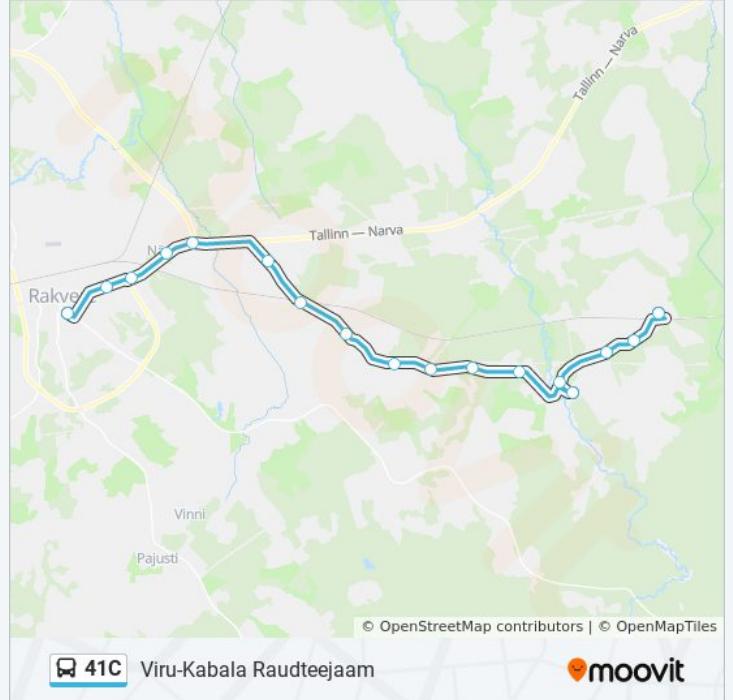

41C buss sõiduplaanid ja marsruudi kaardid on saadaval võrguühenduseta PDF-ina aadressil moovitapp.com. Kasuta [Moovit App](#) abi, et näha linnas Eesti live bussiaegu, rongi sõiduplaani või metroo sõiduplaani ja samm-sammult suunajuhiseid mistahes ühistranspordi jaoks.

[Moovitist](#) • [MaaS Lahendused](#) • [Toetatud riigid](#) • [Mooviteri kogukond](#)

© 2023 Moovit - kõik õigused kaitstud

Vaata live saabumisaegu