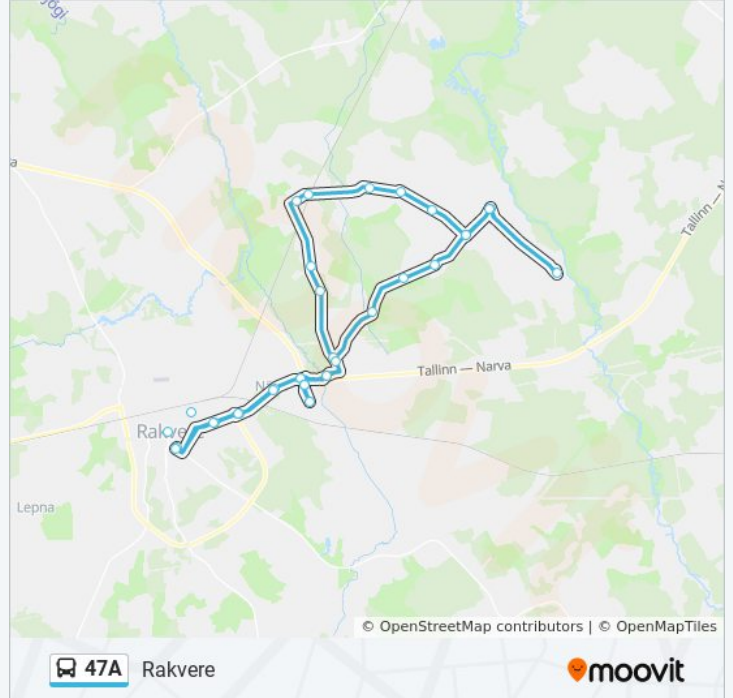

47A

Rakvere

Vaata Veebilehe Režiimis

47A buss liinil (Rakvere) on üks marsruut. Tööpäeval on selle töötundideks:

(1) Rakvere: 17:15

Kasuta Mooviti äppi, et leida lähim 47A buss peatus ning et saada teada, millal järgmine 47A buss saabub.

Suund: Rakvere

37 peatust

[VAATA LIINI SÕIDUPLAANI](#)

Rakvere
Laada
Õli
Vaala
Metskonna
Viadukti
Sõmeru Tee
Puiestee
Sõmeru
Puiestee
Kaarli
Koovälja
Jaaguri
Nurme
Pargi
Ubjä
Aresi
Sooaluse
Kaevu
Risti
Männiku
Uhtna

47A buss sõiduplaan

Rakvere marsruudi sõiduplaan:

esmaspäev	17:15
teisipäev	17:15
kolmapäev	17:15
neljapäev	17:15
reede	17:15
laupäev	16:00 - 17:00
pühapäev	17:00

47A buss info

Suund: Rakvere

Peatust: 37

Reisi kestus: 52 min

Liini kokkuvõte:

Männiku
Risti
Kohala-Eesküla
Kampuse
Lõuta
Koovälja
Kaarli
Puiestee
Sõmeru
Puiestee
Sõmeru Tee
Viadukti
Metskonna
Vaala
Rakvere

47A buss sõiduplaanid ja marsruudi kaardid on saadaval võrguühenduseta PDF-ina aadressil moovitapp.com. Kasuta [Moovit App](#) abi, et näha linnas Eesti live bussiaegu, rongi sõiduplaani või metroo sõiduplaani ja samm-sammult suunajuhiseid mistahes ühistranspordi jaoks.