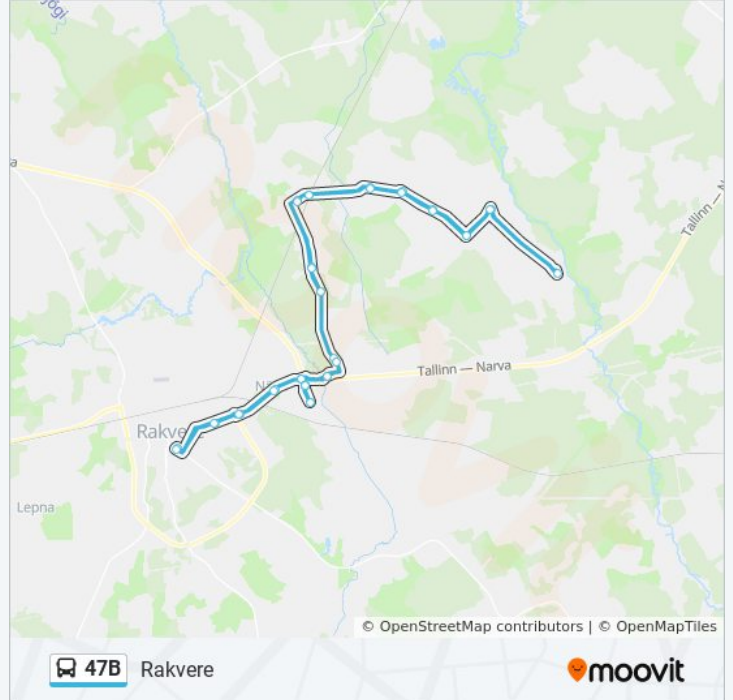

47B

Rakvere

Vaata Veebilehe Režiimis

47B buss liinil (Rakvere) on üks marsruut. Tööpäeval on selle töötundideks:

(1) Rakvere: 9:30 - 16:05

Kasuta Mooviti äppi, et leida lähim 47B buss peatus ning et saada teada, millal järgmine 47B buss saabub.

## Suund: Rakvere

39 peatust

[VAATA LIINI SÕIDUPLAANI](#)

Rakvere  
Vaala  
Metskonna  
Viadukti  
Sõmeru Tee  
Puiestee  
Sõmeru  
Puiestee  
Kaarli  
Koovälja  
Jaaguri  
Nurme  
Pargi  
Ubja  
Aresi  
Sooaluse  
Kaevu  
Risti  
Männiku  
Uhtna  
Männiku  
Risti

## 47B buss info

**Suund:** Rakvere

**Peatust:** 39

**Reisi kestus:** 53 min

**Liini kokkuvõte:**

Kaevu  
Sooaluse  
Aresi  
Ubja  
Pargi  
Nurme  
Jaaguri  
Koovälja  
Kaarli  
Puiestee  
Sõmeru  
Puiestee  
Sõmeru Tee  
Viadukti  
Metskonna  
Vaala  
Rakvere