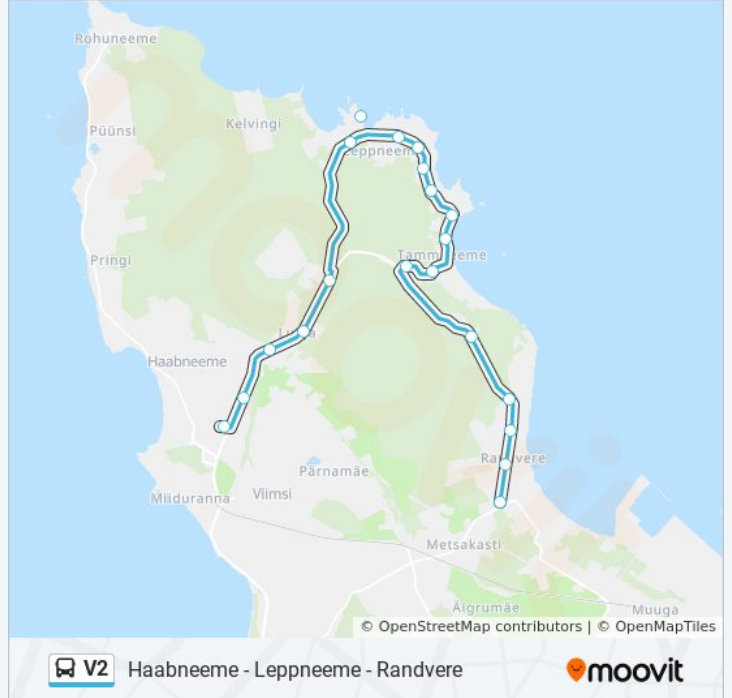

Suund: Randvere Kauplus

20 peatust

[VAATA LIINI SÕIDUPLAANI](#)

Viimsi Keskus 1
Karulaugu
Krillimäe
Farmi
Metskitse
Leppneeme Lasteaed
Leppneeme Sadam
Leppneeme
Lepalinnu
Mäe
Luhaääre
Pällu
Väljaotsa
Tammneeme Keskus
Tammneeme Tee
Tädu Kuusk
Randvere Aedlinn
Teekalda
Randvere Keskus
Randvere Kauplus

V2 buss info

Suund: Randvere Kauplus

Peatust: 20

Reisi kestus: 24 min

Liini kokkuvõte:

Suund: Viimsi Keskus 1

20 peatust

[VAATA LIINI SÕIDUPLAANI](#)