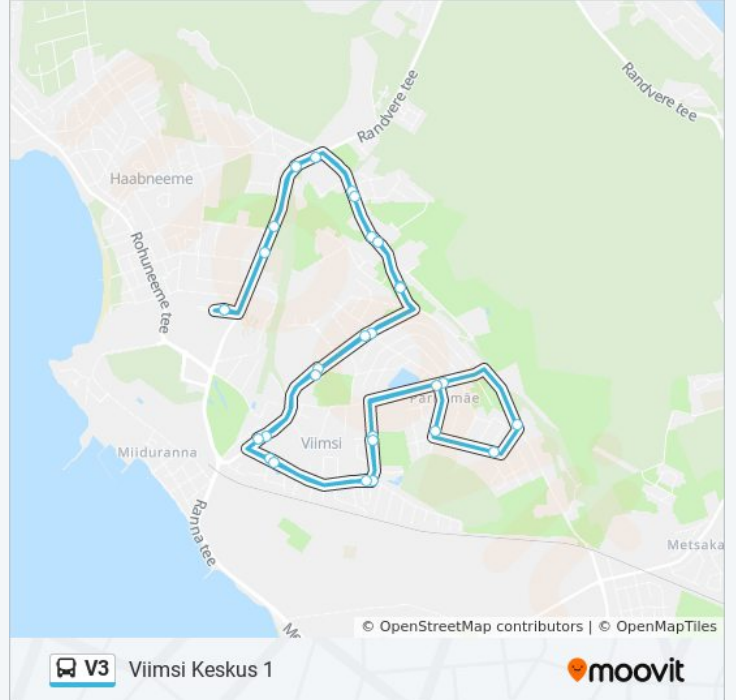

Viievälle Tee

Paekaare

Lubjamäe

Vainu

Krillimäe

Karulaugu

Viimsi Keskus 1

V3 buss sõiduplaanid ja marsruudi kaardid on saadaval võrguühenduseta PDF-ina aadressil moovitapp.com. Kasuta [Moovit App](#) abi, et näha linnas Eesti live bussiaegu, rongi sõiduplaani või metroo sõiduplaani ja samm-sammult suunajuhiseid mistahes ühistranspordi jaoks.

[Moovitist](#) • [MaaS Lahendused](#) • [Toetatud riigid](#) • [Mooviteri kogukond](#)

© 2024 Moovit - kõik õigused kaitstud

Vaata live saabumisaegu