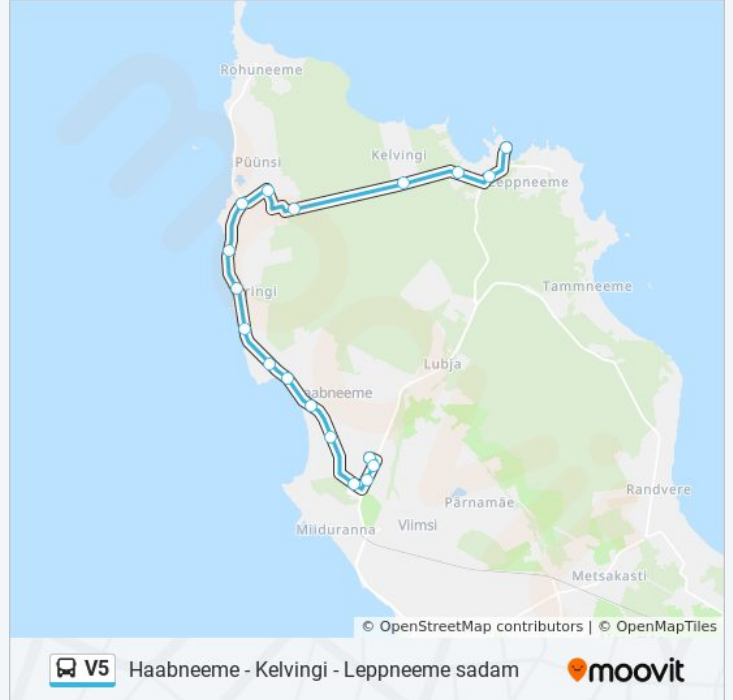

## Suund: Viimsi Keskus 1

18 peatust

[VAATA LIINI SÕIDUPLAANI](#)

Leppneeme Sadam  
Leppneeme Lasteaed  
Kivimäe  
Kelvingi  
Vardi  
Püünsi Kool  
Suureniidu  
Liivaranna  
Suurevälja  
Ranna  
Rannarahva  
Lahe  
Meremärgi  
Haabneeme Rand  
Poepeatust  
Mõisapargi  
Viimsi Kool  
Viimsi Keskus 1

## V5 buss info

**Suund:** Viimsi Keskus 1

**Peatust:** 18

**Reisi kestus:** 20 min

**Liini kokkuvõte:**

V5 buss sõiduplaanid ja marsruudi kaardid on saadaval võrguühenduseta PDF-ina aadressil [moovitapp.com](https://moovitapp.com). Kasuta [Moovit App](#) abi, et näha linnas Eesti live bussiaegu, rongi sõiduplaani või metroo sõiduplaani ja samm-sammult suunajuhiseid mistahes ühistranspordi jaoks.