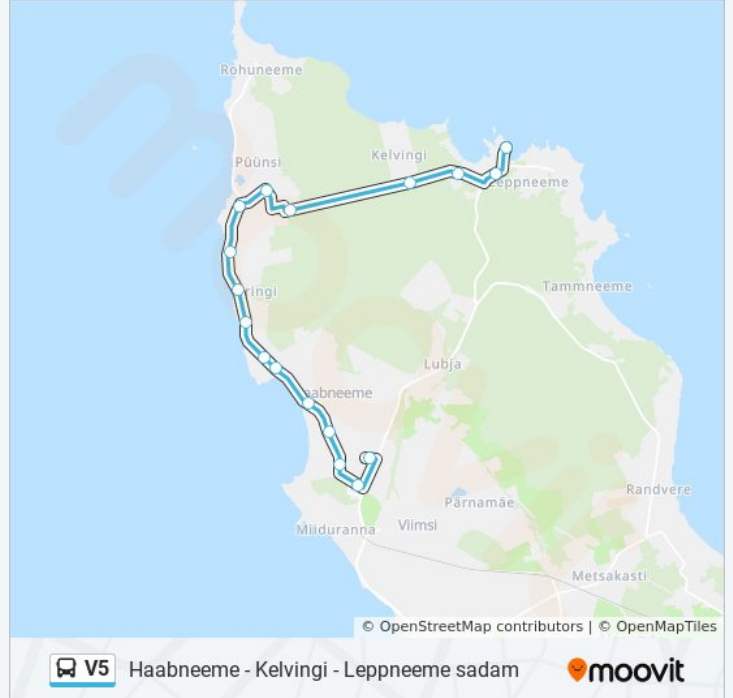

V5 buss liinil (Haabneeme - Kelvingi - Leppneeme sadam) on 2 marsruuti. Tööpäeval on selle töötundideks:

(1) Leppneeme Sadam: 00:22 - 23:10(2) Viimsi Keskus 1: 00:40 - 23:32

Kasuta Mooviti äppi, et leida lähim V5 buss peatus ning et saada teada, millal järgmine V5 buss saabub.

**Suund: Leppneeme Sadam**

17 peatust

[VAATA LIINI SÕIDUPLAANI](#)

Viimsi Keskus 1  
Poepeatust  
Kalatööstuse  
Haabneeme Rand  
Meremärgi  
Rannarahva  
Tamme  
Ranna  
Suurevälja  
Liivaranna  
Suureniidu  
Püüsi Kool  
Vardi  
Kelvingi  
Kivimäe  
Leppneeme Lasteaed  
Leppneeme Sadam

**V5 buss sõiduplaan**

Leppneeme Sadam marsruudi sõiduplaan:

|           |               |
|-----------|---------------|
| esmaspäev | 06:05 - 23:10 |
| teisipäev | 00:22 - 23:10 |
| kolmapäev | 00:22 - 23:10 |
| neljapäev | 00:22 - 23:10 |
| reede     | 00:22 - 23:10 |
| laupäev   | 00:22 - 23:19 |
| pühapäev  | 07:57 - 23:37 |

## Suund: Viimsi Keskus 1

18 peatust

[VAATA LIINI SÕIDUPLAANI](#)

Leppneeme Sadam  
Leppneeme Lasteaed  
Kivimäe  
Kelvingi  
Vardi  
Püünsi Kool  
Suureniidu  
Liivaranna  
Suurevälja  
Ranna  
Rannarahva  
Lahe  
Meremärgi  
Haabneeme Rand  
Poepeatust  
Mõisapargi  
Viimsi Kool  
Viimsi Keskus 1