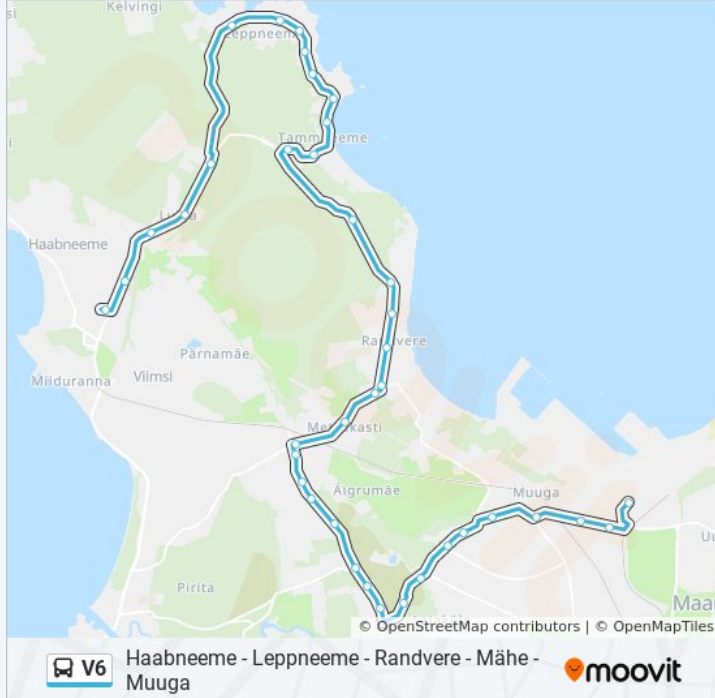

Suund: Muuga Sadam

Peatust: 38

Reisi kestus: 37 min

Liini kokkuvõte:

Mähe Aedlinn

Mähe Aedlinn

Liilia Tee

Kõlviku Tee

Äigrumäe

Pärnamäe Tee

Pärnamäe Tee

Laiaküla

Ristaia

Käära

Muuga Aedlinn

Pirnipuu Puiestee

Kardheina Tee

Kabelikivi

Uus-Muuga

Maardu Veehoidla

Muuga Sadam

Suund: Viimsi Keskus 1

37 peatust

[VAATA LIINI SÕIDUPLAANI](#)