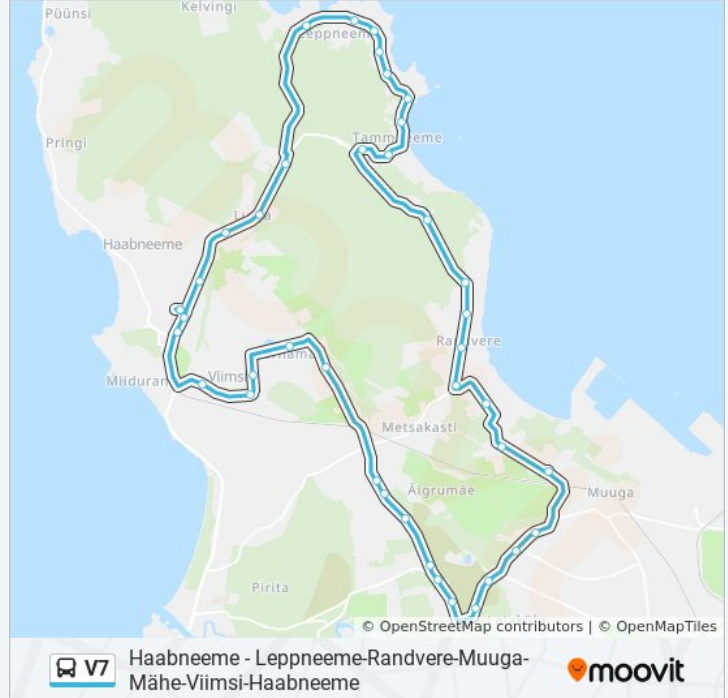

(1) Viimsi Keskus 1: 07:20 - 19:30

Kasuta Mooviti äppi, et leida lähim V7 buss peatus ning et saada teada, millal järgmine V7 buss saabub.

Suund: Viimsi Keskus 1

40 peatust

[VAATA LIINI SÕIDUPLAANI](#)

Viimsi Keskus 1
Karulaugu
Krillimäe
Farmi
Metskitse
Leppneeme Lasteaed
Leppneeme
Lepalinnu
Mäe
Luhaääre
Pällu
Väljaotsa
Tammneeme Keskus
Tammneeme Tee
Tädu Kuusk
Randvere Aedlinn
Teekalda
Randvere Keskus
Randvere Kauplus
Aiaotsa
Vesiniidu

Suund: Viimsi Keskus 1

Peatust: 40

Reisi kestus: 48 min

Liini kokkuvõte:

Muuga

Pirnipuu Puiestee

Muuga Aedlinn

Käära

Vehema

Tulika

Tulbiaia

Viimsi Vallamaja

Mõisapargi

Viimsi Kool

Viimsi Keskus 1

V7 buss sõiduplaanid ja marsruudi kaardid on saadaval võrguühendusega PDF-ina aadressil moovitapp.com. Kasuta [Moovit App](#) abi, et näha linnas Eesti live bussiaegu, rongi sõiduplaani või metroo sõiduplaani ja samm-sammult suunajuhiseid mistahes ühistranspordi jaoks.