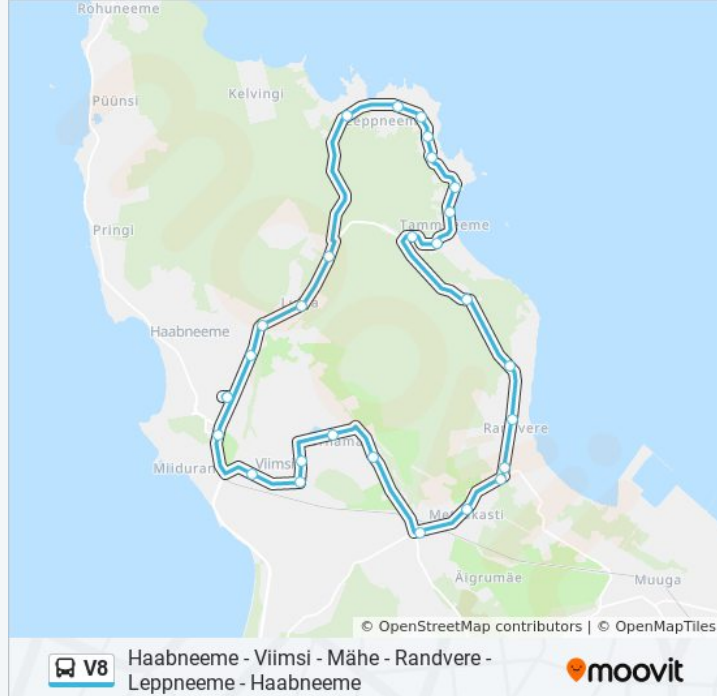

Leppneeme

Leppneeme Lasteaed

Metskitse

Farmi

Krillimäe

Karulaugu

Viimsi Keskus 1

V8 buss sõiduplaanid ja marsruudi kaardid on saadaval võrguühenduseta PDF-ina aadressil moovitapp.com. Kasuta [Moovit App](#) abi, et näha linnas Eesti live bussiaegu, rongi sõiduplaani või metroo sõiduplaani ja samm-sammult suunajuhiseid mistahes ühistranspordi jaoks.

[Moovitist](#) • [MaaS Lahendused](#) • [Toetatud riigid](#) • [Mooviteri kogukond](#)

© 2023 Moovit - kõik õigused kaitstud

Vaata live saabumisaegu