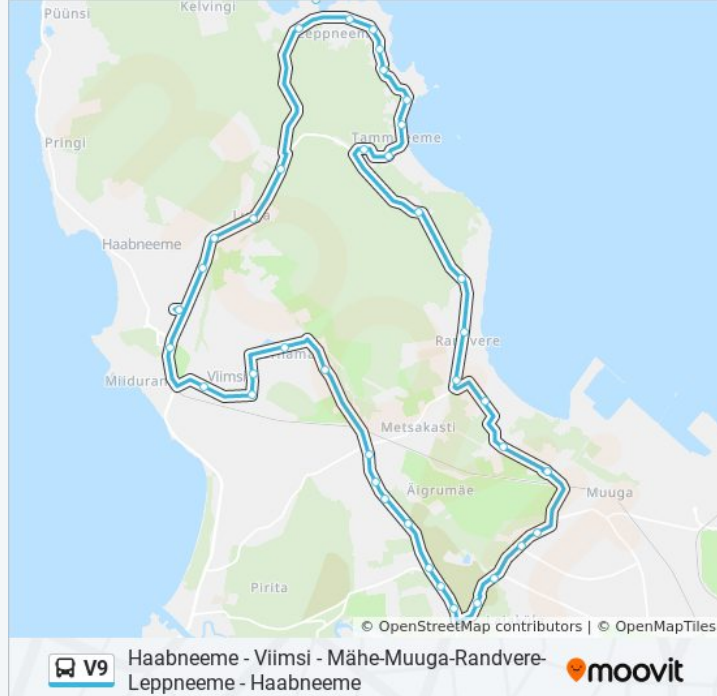

(1) Viimsi Keskus 1: 7:50 - 17:10

Kasuta Mooviti äppi, et leida lähim V9 buss peatus ning et saada teada, millal järgmine V9 buss saabub.

Suund: Viimsi Keskus 1

40 peatust

[VAATA LIINI SÕIDUPLAANI](#)

- Viimsi Keskus 1
- Mõisapargi
- Viimsi Vallamaja
- Tulbiaia
- Tulika
- Vehema
- Kuremarja
- Mähe Aedlinn
- Liilia Tee
- Kõlviku Tee
- Äigrumäe
- Pärnamäe Tee
- Pärnamäe Tee
- Laiaküla
- Ristaia
- Käära
- Muuga Aedlinn
- Pirnipuu Puiestee
- Muuga
- Vesiniidu
- Aiaotsa

Leppneeme

Leppneeme Sadam

Leppneeme Lasteaed

Metskitse

Farmi

Krillimäe

Karulaugu

Viimsi Keskus 1