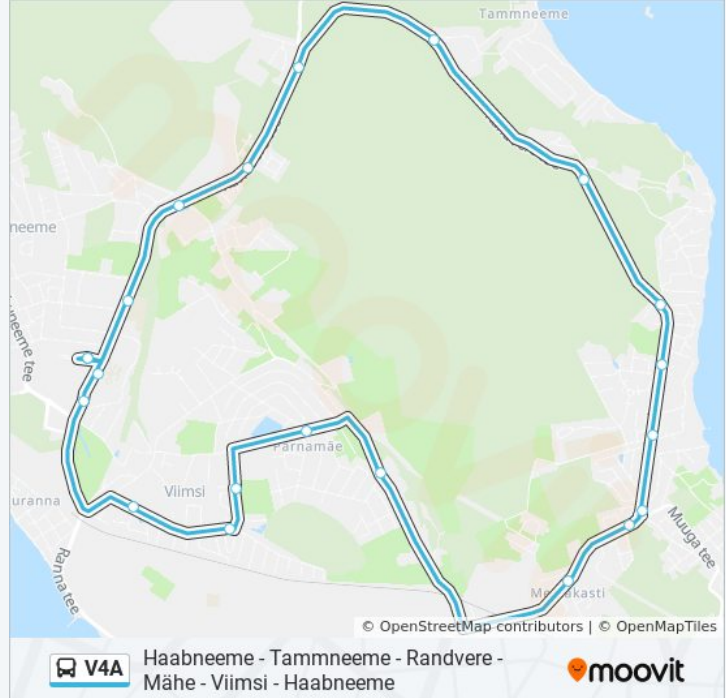

V4A buss sõiduplaanid ja marsruudi kaardid on saadaval võrguühenduseta PDF-ina aadressil moovitapp.com. Kasuta [Moovit App](#) abi, et näha linnas Eesti live bussiaegu, rongi sõiduplaani või metroo sõiduplaani ja samm-sammult suunajuhiseid mistahes ühistranspordi jaoks.

[Moovitist](#) • [MaaS Lahendused](#) • [Toetatud riigid](#) • [Mooviteri kogukond](#)

© 2023 Moovit - kõik õigused kaitstud

Vaata live saabumisaegu