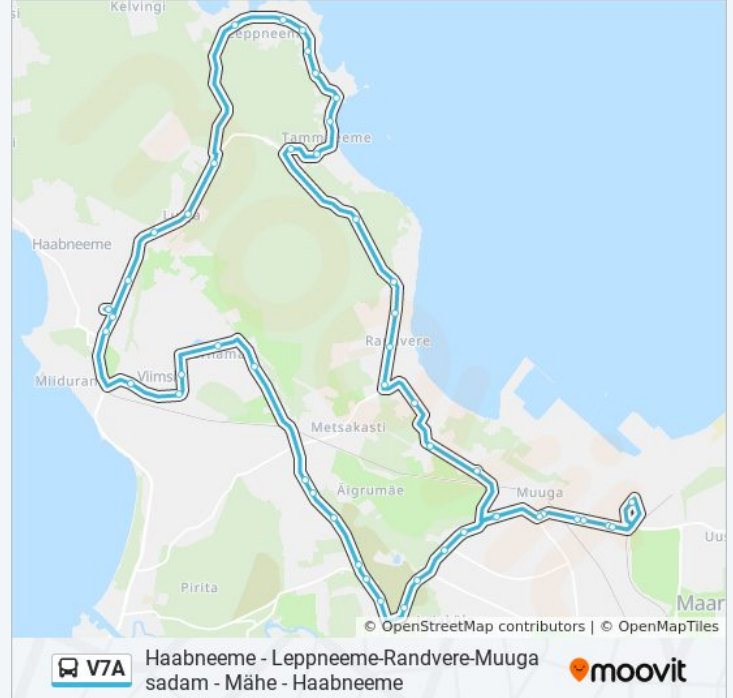

(1) Viimsi Keskus 1: 8:35 - 15:10

Kasuta Mooviti äppi, et leida lähim V7A buss peatus ning et saada teada, millal järgmine V7A buss saabub.

Suund: Viimsi Keskus 1

50 peatust

[VAATA LIINI SÕIDUPLAANI](#)

Viimsi Keskus 1
Karulaugu
Krillimäe
Farmi
Metskitse
Leppneeme Lasteaed
Leppneeme Sadam
Leppneeme
Lepalinnu
Mäe
Luhaääre
Pällu
Väljaotsa
Tammneeme Keskus
Tammneeme Tee
Tädu Kuusk
Randvere Aedlinn
Teekalda
Randvere Keskus
Randvere Kauplus
Aiaotsa

V7A buss info**Suund:** Viimsi Keskus 1**Peatust:** 50**Reisi kestus:** 63 min**Liini kokkuvõte:**

Vesiniidu

Muuga

Kardheina Tee

Kabelikivi

Uus-Muuga

Maardu Veehoidla

Muuga Sadam

Maardu Veehoidla

Uus-Muuga

Kabelikivi

Kardheina Tee

Pirnipuu Puiestee

Muuga Aedlinn

Käära

Ristaia

Tulika

Tulbiaia

Viimsi Vallamaja

Mõisapargi

Viimsi Kool

Viimsi Keskus 1

V7A buss sõiduplaanid ja marsruudi kaardid on saadaval võrguühenduseta PDF-ina aadressil moovitapp.com. Kasuta [Moovit App](#) abi, et näha linnas Eesti live bussiaegu, rongi sõiduplaani või metroo sõiduplaani ja samm-sammult suunajuhiseid mistahes ühistranspordi jaoks.