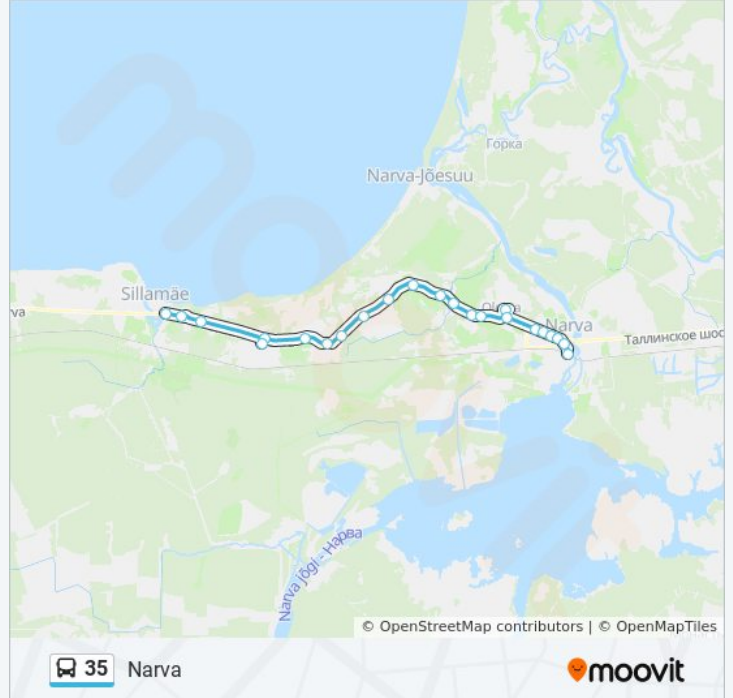

## 35 buss info

**Suund:** Narva

**Peatust:** 32

**Reisi kestus:** 45 min

**Liini kokkuvõte:**

Vanaküla  
Lennujaama  
Olgina  
Olgina Tee  
Tempo  
Tallinna Mnt. 34  
Kk Geneva  
Energia  
Peetri Plats  
Narva

### Suund: Sauna

31 peatust

[VAATA LIINI SÕIDUPLAANI](#)

Narva  
Peetri Plats  
Energia  
Kk Geneva  
Tempo  
Olgina  
Olgina Tee  
Lennujaama  
Vanaküla  
Tõrvajõe  
Peeterristi  
Vodava  
Puhkova  
Laagna  
Hiiemetsa  
Veski  
Udria Rist  
Sinimäe