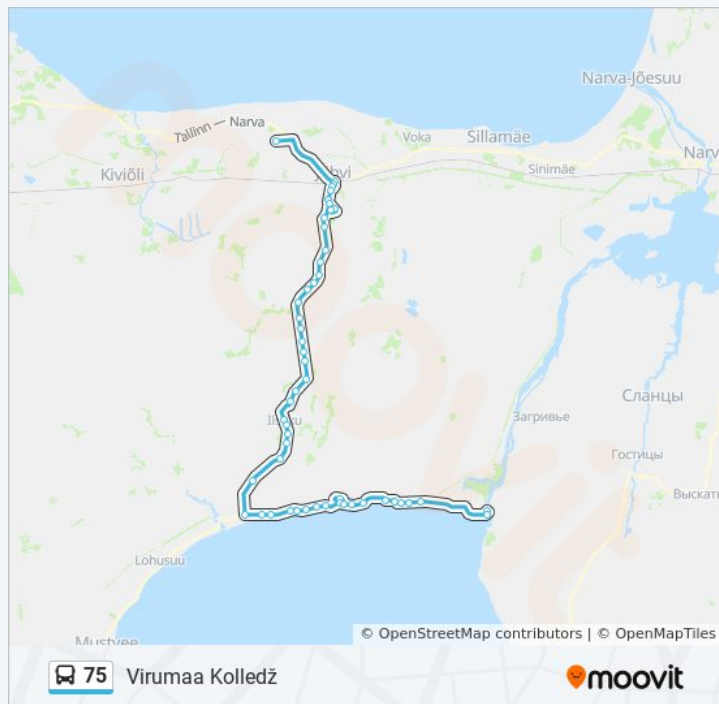

## 75 buss info

**Suund:** Virumaa Kolledž

**Peatust:** 52

**Reisi kestus:** 115 min

**Liini kokkuvõte:**

Kalina

Jõetaguse

Puru-Jaamaküla