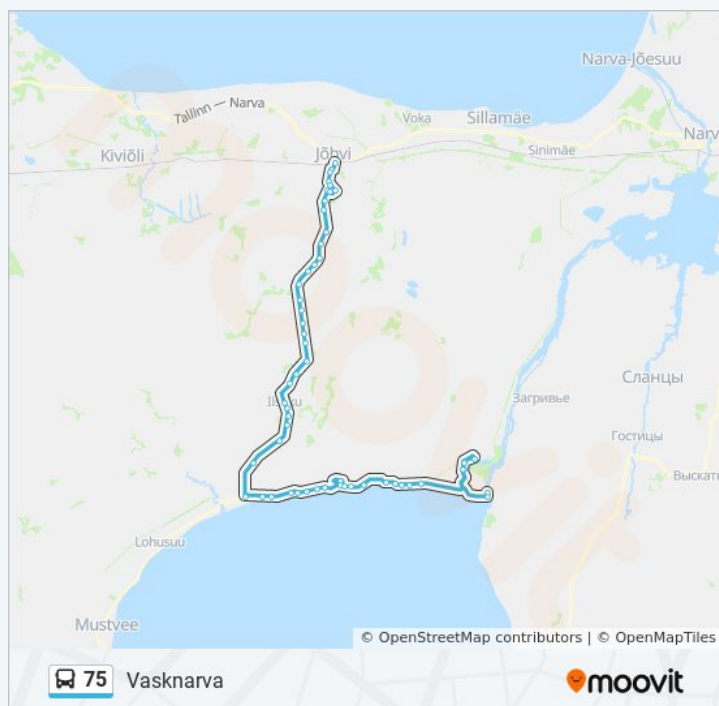

### 75 buss info

**Suund:** Vasknarva

**Peatust:** 56

**Reisi kestus:** 100 min

**Liini kokkuvõte:**

Linnu Tee

Uusküla

Suvila