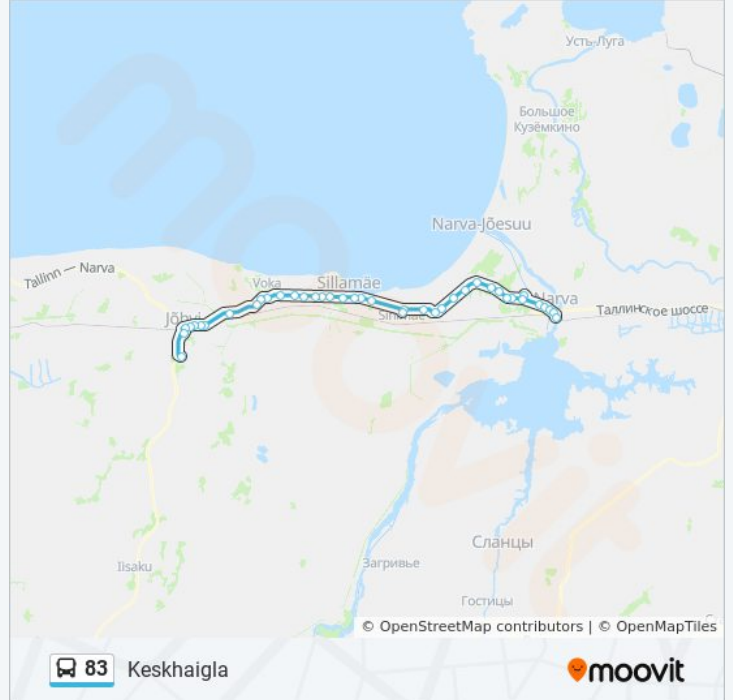

Suund: Keskhaigla

41 peatust

[VAATA LIINI SÕIDUPLAANI](#)

Narva
Peetri Plats
Energia
Kk Geneva
Tempo
Olgina
Olgina Tee
Lennujaama
Vanaküla
Tõrvajõe
Peeterristi
Vodava
Puhkova
Laagna
Hiimetsa
Veski
Udria Rist
Sinimäe
Sinimäe Kool
Perjatsi
Kooli
Sõpruse

Suund: Keskhaigla

Peatust: 41

Reisi kestus: 75 min

Liini kokkuvõte:

Kultuurimaja

Haigla

Türsamäe

Gaasitrass

Järve

Männi

Linda

Järle

Jõhvi Bussijaam

Koodikool

Keskhaigla

83 buss sõiduplaanid ja marsruudi kaardid on saadaval võrguühenduseta PDF-ina aadressil moovitapp.com. Kasuta [Moovit App](#) abi, et näha linnas Eesti live bussiaegu, rongi sõiduplaani või metroo sõiduplaani ja samm-sammult suunajuhiseid mistahes ühistranspordi jaoks.