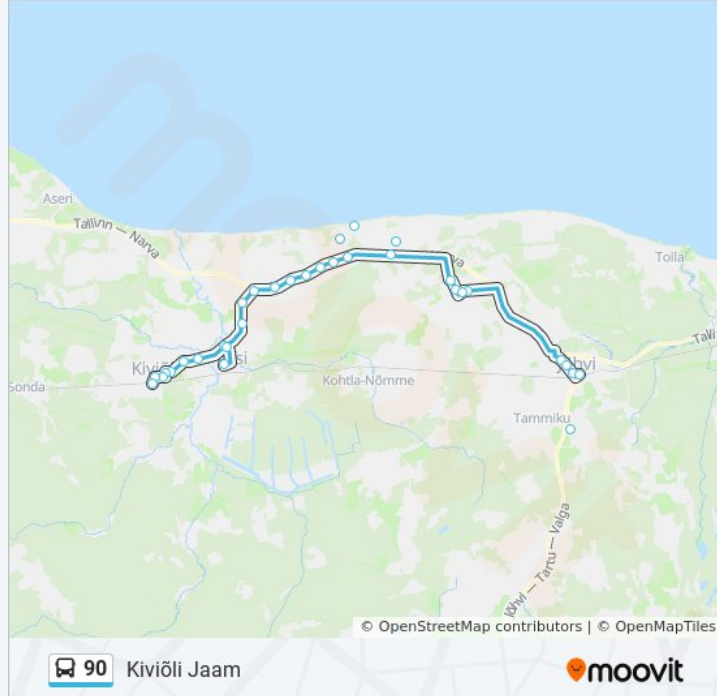

Varja

Kiviõli Teerist

Kalmeistri

Mustmäta

Lüganuse

Püssi

Lüganuse

Männiku

Erra-Liiva

Stadioni

Soo

Keskuse

Kunstikooli

Kiviõli Jaam

90 buss sõiduplaanid ja marsruudi kaardid on saadaval võrguühendusega PDF-ina aadressil moovitapp.com. Kasuta [Moovit App](#) abi, et näha linnas Eesti live bussiaegu, rongi sõiduplaani või metroo sõiduplaani ja samm-sammult suunajuhiseid mistahes ühistranspordi jaoks.

[Moovitist](#) • [MaaS Lahendused](#) • [Toetatud riigid](#) • [Mooviteri kogukond](#)

© 2023 Moovit - kõik õigused kaitstud

Vaata live saabumisaegu