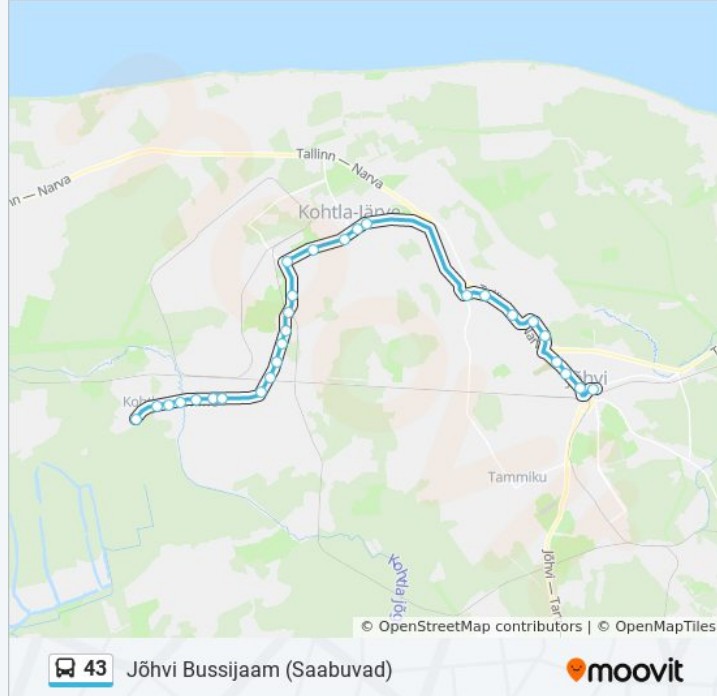

### Suund: Kaevanduspark

28 peatust

[VAATA LIINI SÕIDUPLAANI](#)

Jõhvi Bussijaam

Postkontor

Rahu

Jõhvi Kalmistu

Edise