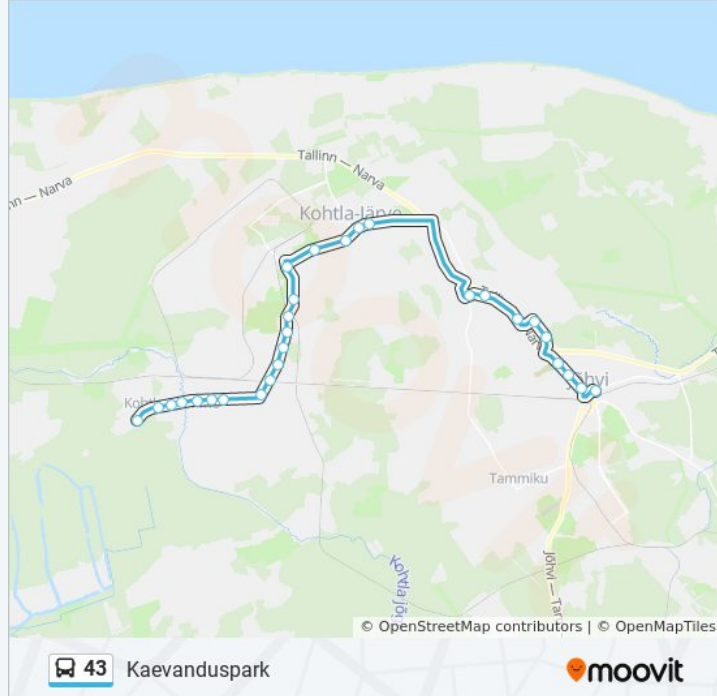

Heina

Kohtla Jaam

Kase

Tähe

Kooli

Jaama

Kaevanduspark

43 buss sõiduplaanid ja marsruudi kaardid on saadaval võrguühendusega PDF-ina aadressil [moovitapp.com](https://moovitapp.com). Kasuta [Moovit App](#) abi, et näha linnas Eesti live bussiaegu, rongi sõiduplaani või metroo sõiduplaani ja samm-sammult suunajuhiseid mistahes ühistranspordi jaoks.