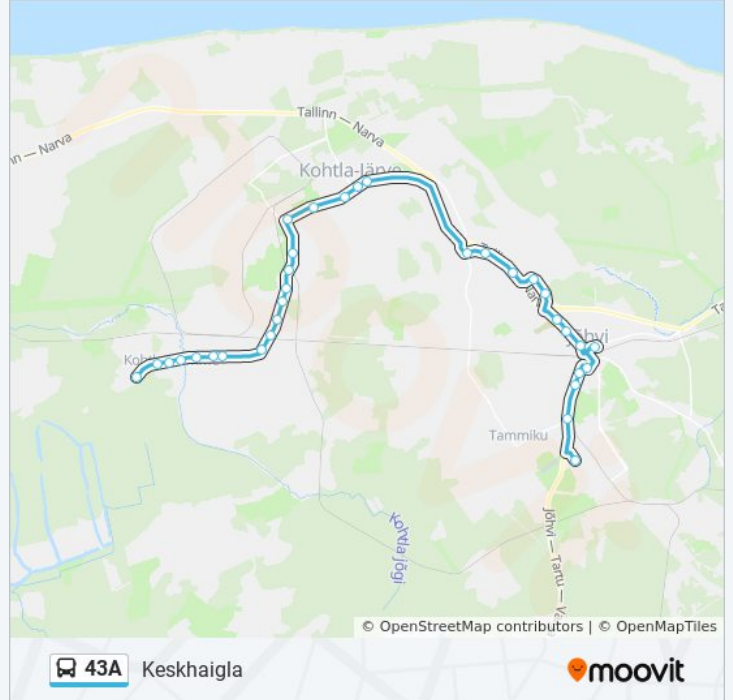

Revino

Edise

Jõhvi Kalmistu

Rahu

Postkontor

Jõhvi Bussijaam

Koodikool

Kaasiku

Silla

Tammiku Rist

Keskhaigla

43A buss sõiduplaanid ja marsruudi kaardid on saadaval võrguühenduseta PDF-ina aadressil moovitapp.com. Kasuta [Moovit App](#) abi, et näha linnas Eesti live bussiaegu, rongi sõiduplaani või metroo sõiduplaani ja samm-sammult suunajuhiseid mistahes ühistranspordi jaoks.

[Moovitist](#) • [MaaS Lahendused](#) • [Toetatud riigid](#) • [Mooviteri kogukond](#)

© 2023 Moovit - kõik õigused kaitstud

Vaata live saabumisaegu