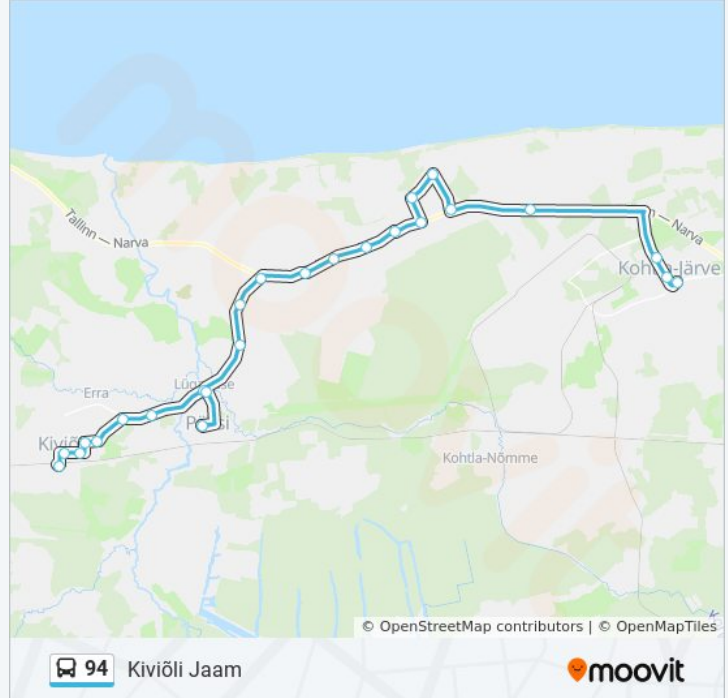

94

Kiviõli Jaam

Vaata Veebilehe Režiimis

94 buss liinil (Kiviõli Jaam) on 2 marsruuti. Tööpäeval on selle töötundideks:

(1) Kiviõli Jaam: 6:20(2) Virumaa Kolledž: 5:40

Kasuta Mooviti äppi, et leida lähim 94 buss peatus ning et saada teada, millal järgmine 94 buss saabub.

Suund: Kiviõli Jaam

25 peatust

[VAATA LIINI SÕIDUPLAANI](#)

Virumaa Kolledž

Keskallee

Apteek

Saka Tee

Alu

Soo

94 buss sõiduplaan

Kiviõli Jaam marsruudi sõiduplaan:

esmaspäev	Ei Sõida
teisipäev	Ei Sõida
kolmapäev	Ei Sõida
neljapäev	Ei Sõida
reede	Ei Sõida
laupäev	6:20
pühapäev	6:20

94 buss info

Suund: Kiviõli Jaam

Peatust: 25

Reisi kestus: 40 min

Liini kokkuvõte:

Keskuse
Kunstikooli
Kiviõli Jaam

Suund: Virumaa Koolidž

23 peatust

[VAATA LIINI SÕIDUPLAANI](#)

Kiviõli Jaam
Kunstikooli
Keskuse
Kiviõli
Staadioni
Erra-Liiva
Männiku
Lüganuse
Püssi
Lüganuse
Mustmäta
Kalmeistri
Kiviõli Teerist
Varja
Moldova
Voorepera
Aia
Aa