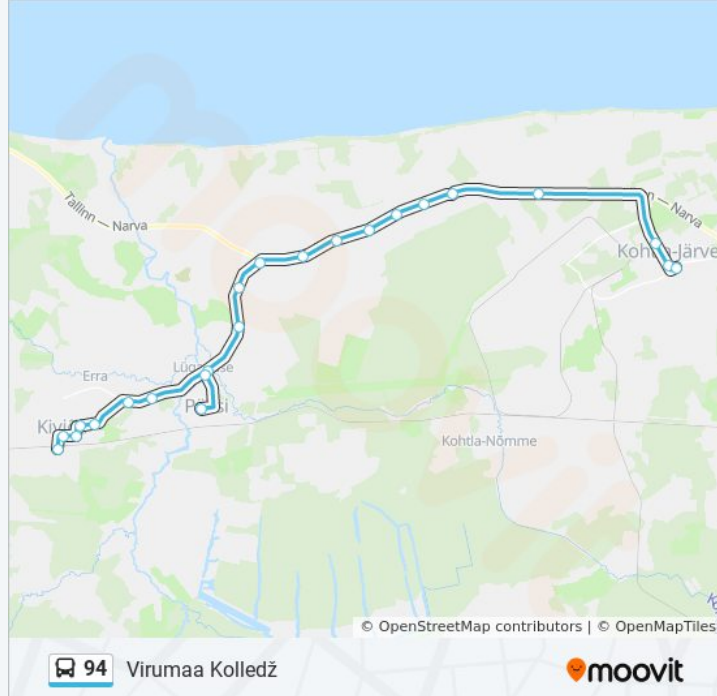

94

Kiviõli Jaam

Vaata Veebilehe Režiimis

94 buss liinil (Kiviõli Jaam) on 2 marsruuti. Tööpäeval on selle töötundideks:

(1) Kiviõli Jaam: 6:20(2) Virumaa Kolledž: 5:40

Kasuta Mooviti äppi, et leida lähim 94 buss peatus ning et saada teada, millal järgmine 94 buss saabub.

Suund: Kiviõli Jaam

25 peatust

[VAATA LIINI SÕIDUPLAANI](#)

Virumaa Kolledž

Keskallee

Apteek

Saka Tee

Alu

Peatust: 25

Reisi kestus: 40 min

Liini kokkuvõte:

Keskuse
Kunstikooli
Kiviõli Jaam

Suund: Virumaa Koolidž

23 peatust

[VAATA LIINI SÕIDUPLAANI](#)

Kiviõli Jaam
Kunstikooli
Keskuse
Kiviõli
Staadioni
Erra-Liiva
Männiku
Lüganuse
Püssi
Lüganuse
Mustmäta
Kalmeistri
Kiviõli Teerist
Varja
Moldova
Voorepera
Aia
Aa

Liini kokkuvõte:

Alu

Saka Tee

Kunstide Kool

Keskallee

Virumaa Kolledž

94 buss sõiduplaanid ja marsruudi kaardid on saadaval võrguühendusega PDF-ina aadressil moovitapp.com. Kasuta [Moovit App](#) abi, et näha linnas Eesti live bussiaegu, rongi sõiduplaani või metroo sõiduplaani ja samm-sammult suunajuhiseid mistahes ühistranspordi jaoks.