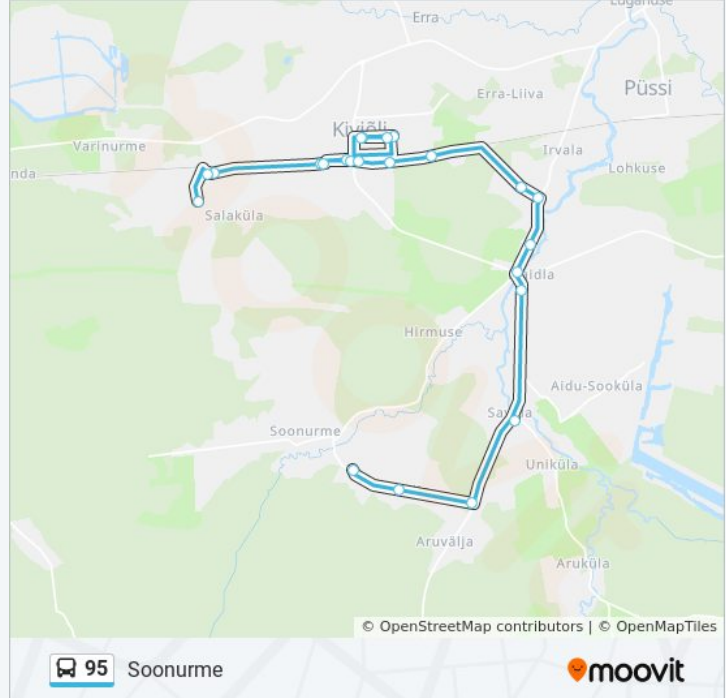

95

Keskuse

Vaata Veebilehe Režiimis

95 buss liinil (Keskuse) on 3 marsruuti. Tööpäeval on selle töötundideks:

(1) Keskuse: 9:30 - 12:25(2) Lasteaia: 6:35 - 14:15(3) Soonurme: 13:15

Kasuta Mooviti äppi, et leida lähim 95 buss peatus ning et saada teada, millal järgmine 95 buss saabub.

Liini kokkuvõte:

Maidla

Savala

Aruvälja

Kulja

Soonurme

95 buss sõiduplaanid ja marsruudi kaardid on saadaval võrguühenduseta PDF-ina aadressil moovitapp.com. Kasuta [Moovit App](#) abi, et näha linnas Eesti live bussiaegu, rongi sõiduplaani või metroo sõiduplaani ja samm-sammult suunajuhiseid mistahes ühistranspordi jaoks.