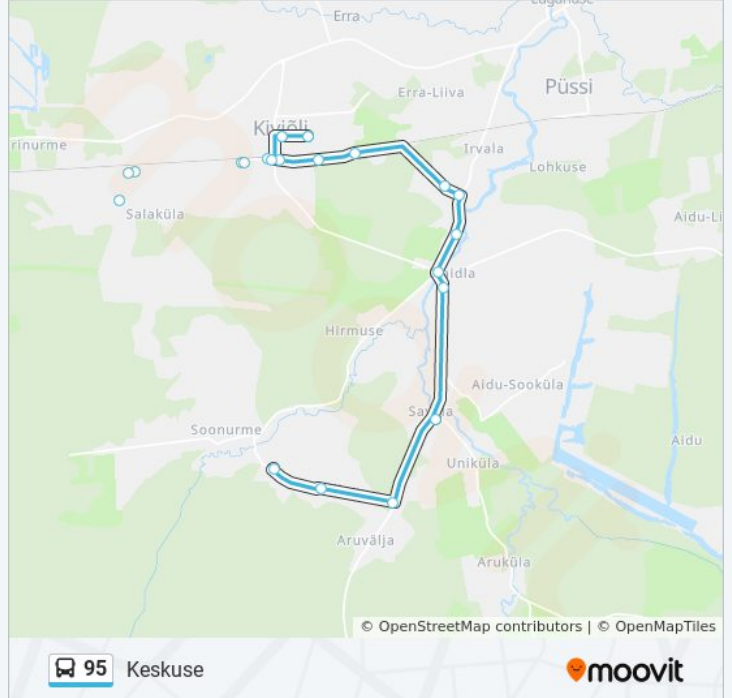

95

Keskuse

Vaata Veebilehe Režiimis

95 buss liinil (Keskuse) on 3 marsruuti. Tööpäeval on selle töötundideks:

(1) Keskuse: 9:30 - 12:25(2) Lasteaia: 6:35 - 14:15(3) Soonurme: 13:15

Kasuta Mooviti äppi, et leida lähim 95 buss peatus ning et saada teada, millal järgmine 95 buss saabub.

Suund: Keskuse

23 peatust

[VAATA LIINI SÕIDUPLAANI](#)

Soonurme
Kulja
Aruvälja
Savala
Maidla
Vana-Sillaotsa
Graniidi
Küttejõu Rist
Küttejõu
Lepa Tee
Karjääri
Kiviõli Jaam
Kunstikooli
Keskuse
Kiviõli Jaam
Kuuse
Varinurme
Säde
Varinurme
Kuuse
Kiviõli Jaam
Kunstikooli

95 buss sõiduplaan

Keskuse marsruudi sõiduplaan:

esmaspäev	9:30 - 12:25
teisipäev	9:30 - 12:25
kolmapäev	9:30 - 12:25
neljapäev	9:30 - 12:25
reede	9:30 - 12:25
laupäev	9:30
pühapäev	9:30

95 buss info

Suund: Keskuse

Peatust: 23

Reisi kestus: 20 min

Liini kokkuvõte:

**Suund: Lasteaia**

21 peatust

[VAATA LIINI SÕIDUPLAANI](#)

Savala
 Oandu
 Mehide
 Aruvälja
 Kulja
 Soonurme
 Kulja
 Aruvälja
 Savala
 Maidla
 Vana-Sillaotsa
 Graniidi
 Küttejõu Rist
 Küttejõu
 Lepa Tee
 Karjäari
 Kiviõli Jaam
 Kunstikooli