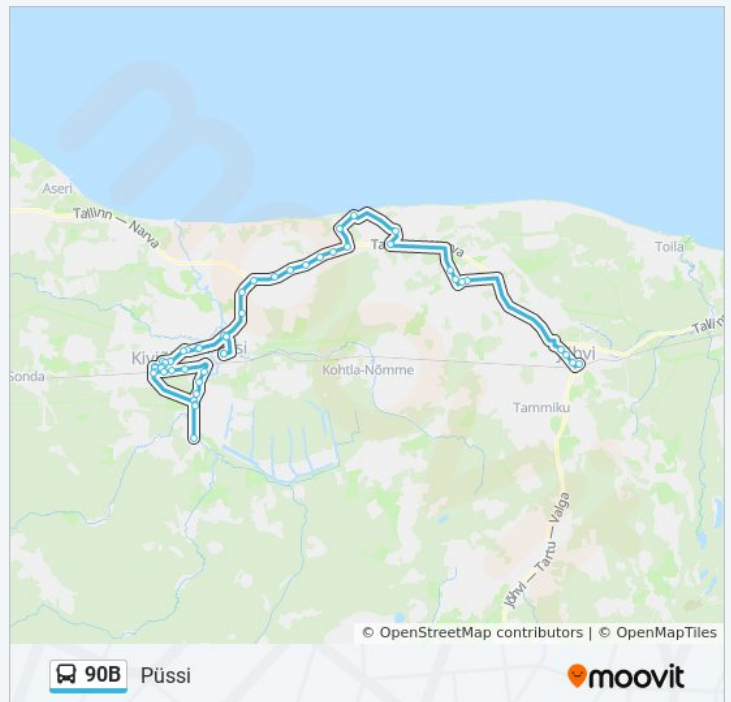

Maidla

90B buss info

Suund: Püssi

Peatust: 49

Reisi kestus: 55 min

Liini kokkuvõte:

Maidla Tee

Kunstikooli