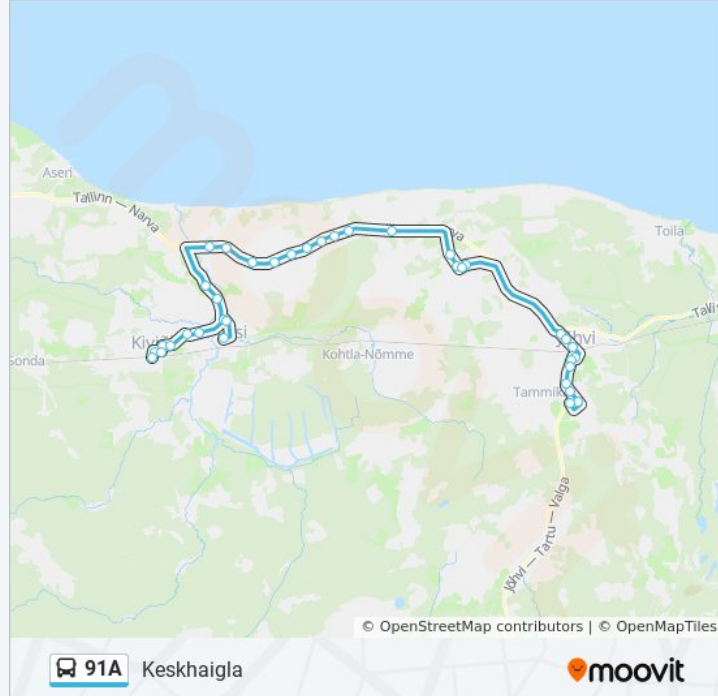

91A

Keskhaigla

Vaata Veebilehe Režiimis

91A buss liinil (Keskhaigla) on üks marsruut. Tööpäeval on selle töötundideks:

(1) Keskhaigla: 7:10

Kasuta Mooviti äppi, et leida lähim 91A buss peatus ning et saada teada, millal järgmine 91A buss saabub.

## Suund: Keskhaigla

36 peatust

[VAATA LIINI SÕIDUPLAANI](#)

- Kiviõli Jaam
- Kunstikooli
- Keskuse
- Kiviõli
- Stadioni
- Erra-Liiva
- Männiku
- Lüganuse
- Püssi
- Lüganuse
- Lüganuse Tagaküla
- Matka
- Purtse Pood
- Liiva
- Kiviõli Teerist
- Varja
- Moldova
- Voorepera
- Aia
- Aa
- Alu
- Saka Tee

## 91A buss info

**Suund:** Keskhaigla

**Peatust:** 36

**Reisi kestus:** 65 min

**Liini kokkuvõte:**

Kunstide Kool  
Keskallee  
Virumaa Kolledž  
Lydia Koidula  
Jõhvi Kalmistu  
Rahu  
Postkontor  
Koodikool  
Kaasiku  
Silla  
Tammiku Rist  
Ridaküla  
Ahtme Keskus  
Keskhaigla

91A buss sõiduplaanid ja marsruudi kaardid on saadaval võrguühenduseta PDF-ina aadressil [moovitapp.com](https://moovitapp.com). Kasuta [Moovit App](#) abi, et näha linnas Eesti live bussiaegu, rongi sõiduplaani või metroo sõiduplaani ja samm-sammult suunajuhiseid mistahes ühistranspordi jaoks.