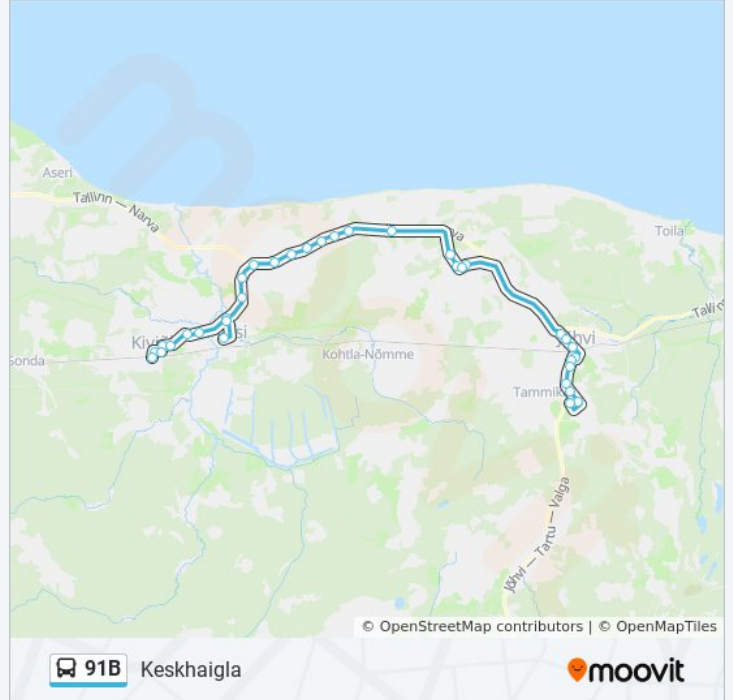

Virumaa Kolledž

Lydia Koidula

Jõhvi Kalmistu

Rahu

Postkontor

Koodikool

Kaasiku

Silla

Tammiku Rist

Ridaküla

Ahtme Keskus

Keskhaigla

91B buss sõiduplaanid ja marsruudi kaardid on saadaval võrguühenduseta PDF-ina aadressil moovitapp.com. Kasuta [Moovit App](#) abi, et näha linnas Eesti live bussiaegu, rongi sõiduplaani või metroo sõiduplaani ja samm-sammult suunajuhiseid mistahes ühistranspordi jaoks.

[Moovitist](#) • [MaaS Lahendused](#) • [Toetatud riigid](#) • [Mooviteri kogukond](#)

© 2023 Moovit - kõik õigused kaitstud

Vaata live saabumisaegu