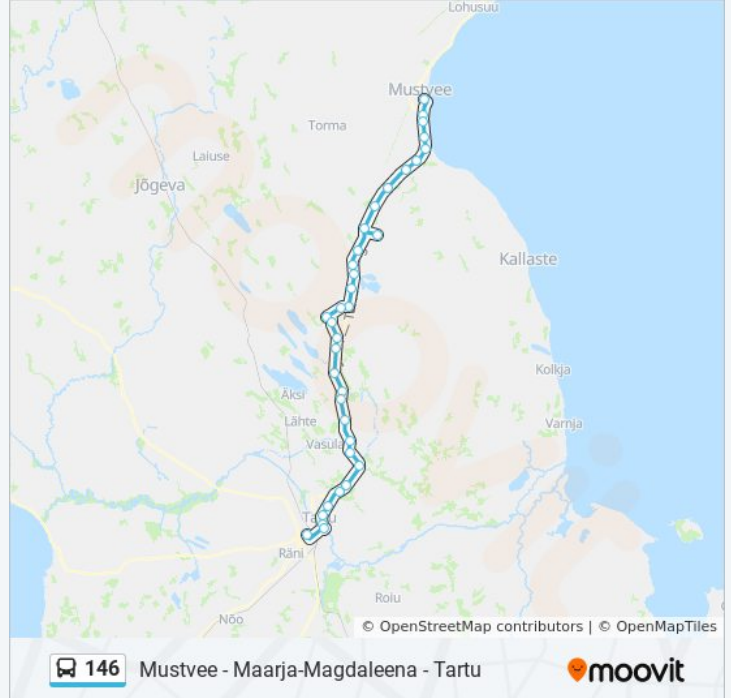

Suund: Maarjamõisa Haigla

35 peatust

[VAATA LIINI SÕIDUPLAANI](#)

Mustvee
Marat
Raja I
Raja II
Kolmnurga
Nõmme
Põrvetu
Ruskavere
Kose Tee
Saareküla
Kääpa
Vahimetsa Tee
Vanasaare
Saare
Sopi
Vana-Särje
Uhmardu
Maarja-Magdaleena
Töökoda
Peebu
Pataste
Igavere

146 buss sõiduplaan

Maarjamõisa Haigla marsruudi sõiduplaan:

esmaspäev	10:00
teisipäev	10:00
kolmapäev	10:00
neljapäev	10:00
reede	10:00
laupäev	Ei Sõida
pühapäev	Ei Sõida

146 buss info**Suund:** Maarjamõisa Haigla**Peatust:** 35**Reisi kestus:** 84 min**Liini kokkuvõte:**

Mõisavärava

Orava

Atlantis

Tartu Bussijaam

Maarjamõisa Haigla

Suund: Mustvee

34 peatust

[VAATA LIINI SÕIDUPLAANI](#)

Maarjamõisa Haigla

Tartu Bussijaam

Peetri

Mõisavärava

Sopaku

Härma

Aovere

Haava