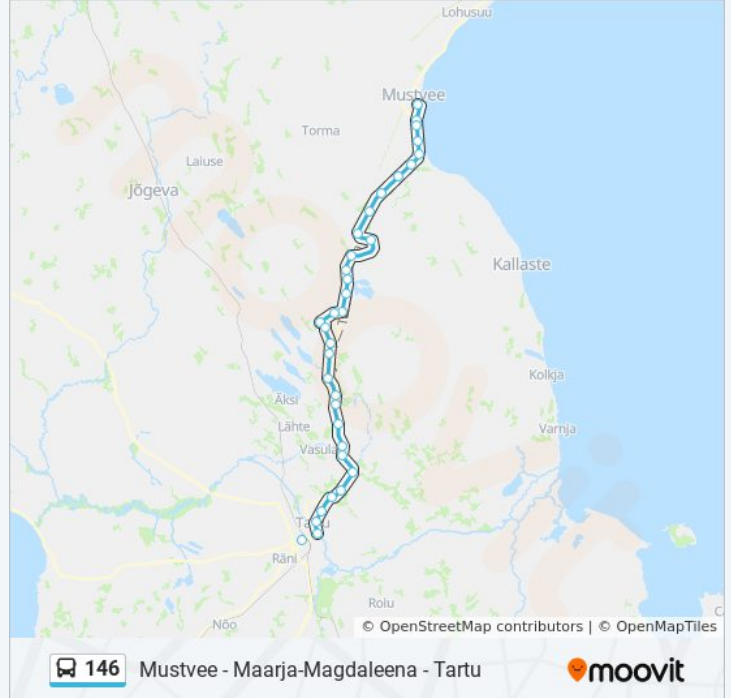

Raja I

Marat

Mustvee

Suund: Tartu Bussijaam

34 peatust

[VAATA LIINI SÕIDUPLAANI](#)

Mustvee

Marat