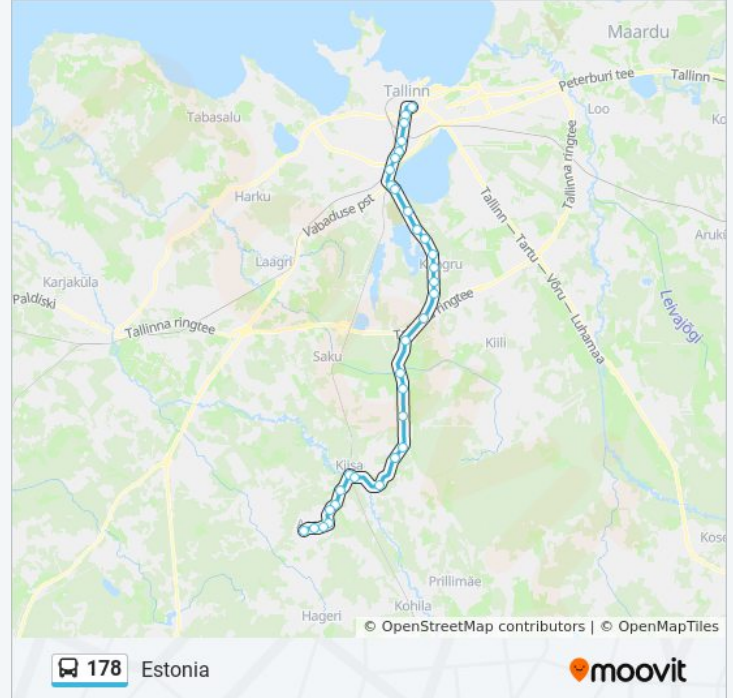

Hallivanamehe

Kalev

Tallinn-Väike

Vineeri

Kosmos

Estonia

178 buss sõiduplaanid ja marsruudi kaardid on saadaval võrguühenduseta PDF-ina aadressil [moovitapp.com](https://moovitapp.com). Kasuta [Moovit App](#) abi, et näha linnas Eesti live bussiaegu, rongi sõiduplaani või metroo sõiduplaani ja samm-sammult suunajuhiseid mistahes ühistranspordi jaoks.