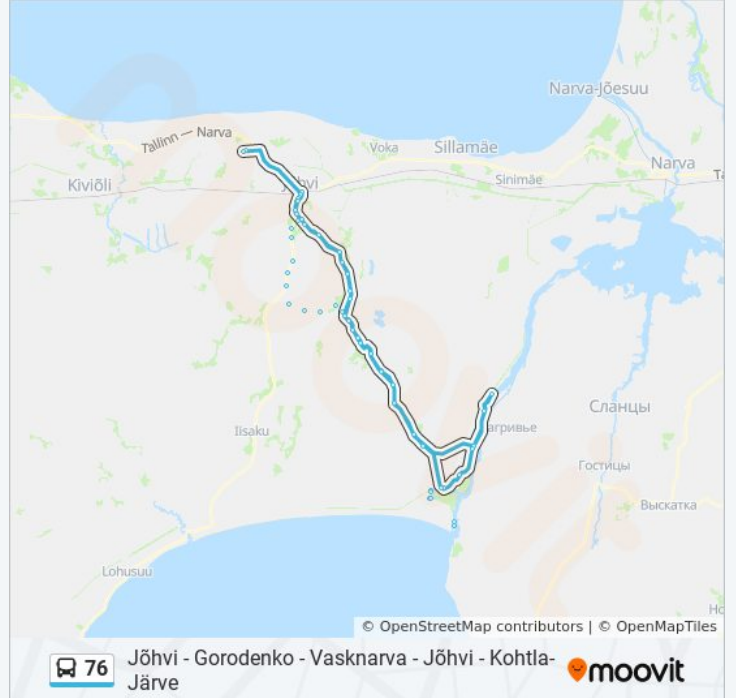

Raudi
Kivendi
Kloostri
Kuremäe
Puhatu
Kivinõmme
Dobrina
Kassisaare
Agusalu
Soska
Permisküla
Kuningaküla
Laiu
Gorodenko
Laiu
Kuningaküla
Permisküla
Pärna
Karoli
Jaama Kirik
Jaamaküla
Soska
Agusalu
Kassisaare
Dobrina
Kivinõmme
Puhatu
Kuremäe
Kloostri
Kivendi
Raudi
Illuka
Konsu Rist