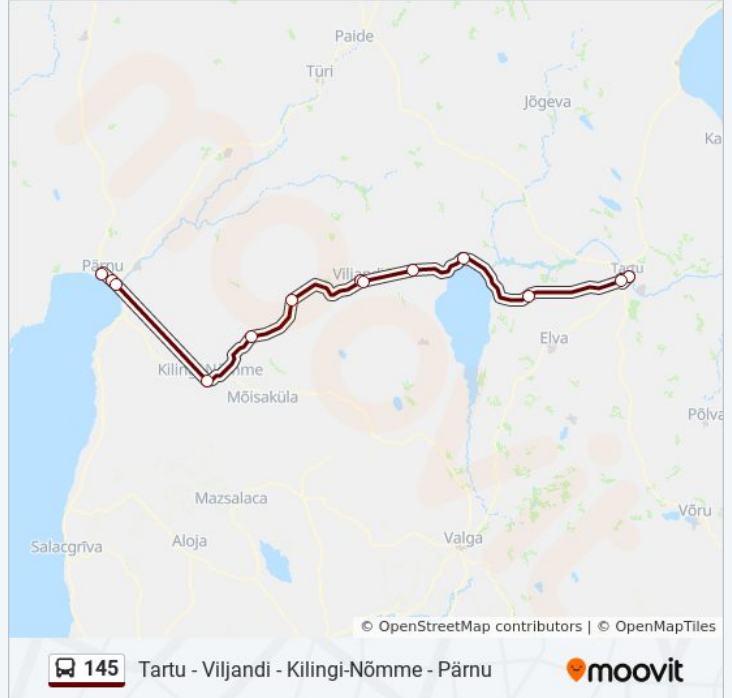

145

Tartu - Viljandi - Kilingi-Nõmme - Pärnu

Vaata Veebilehe Režiimis

145 buss liinil (Tartu - Viljandi - Kilingi-Nõmme - Pärnu) on 2 marsruuti. Tööpäeval on selle töötundideks:

(1) Pärnu Bussijaam: 8:30 - 16:45(2) Tartu Bussijaam: 7:45 - 16:45

Kasuta Mooviti äppi, et leida lähim 145 buss peatus ning et saada teada, millal järgmine 145 buss saabub.

**Suund: Pärnu Bussijaam**

13 peatust

[VAATA LIINI SÕIDUPLAANI](#)

Tartu Bussijaam  
Maarjamõisa Haigla  
Ristimäe  
Leie  
Kalmetu  
Kesklinna Kool  
Viljandi Bussijaam  
Kõpu  
Kanaküla  
Kilingi-Nõmme  
Raeküla  
Papiniidu  
Pärnu Bussijaam

**145 buss info****Suund:** Pärnu Bussijaam**Peatust:** 13**Reisi kestus:** 160 min**Liini kokkuvõte:**