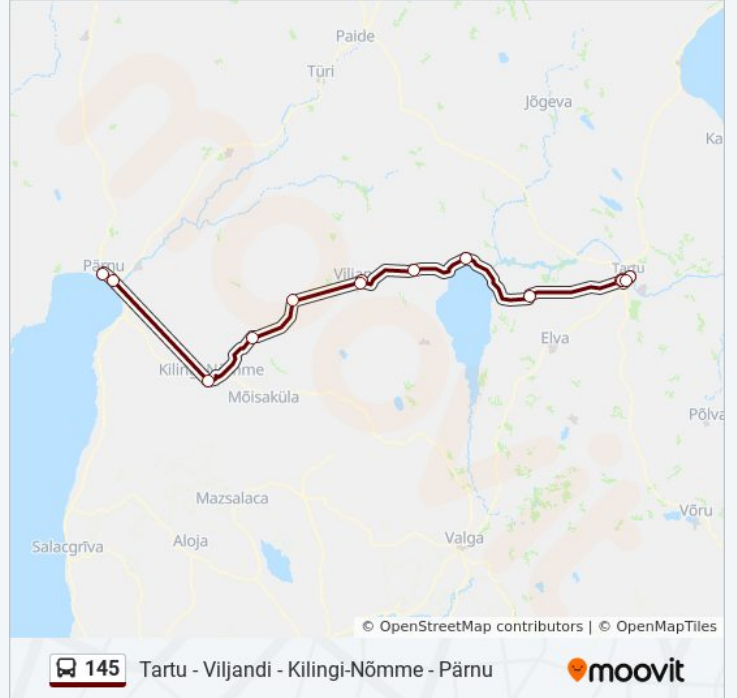

145 buss sõiduplaanid ja marsruudi kaardid on saadaval võrguühenduseta PDF-ina aadressil moovitapp.com. Kasuta [Moovit App](#) abi, et näha linnas Eesti live bussiaegu, rongi sõiduplaani või metroo sõiduplaani ja samm-sammult suunajuhiseid mistahes ühistranspordi jaoks.

[Moovitist](#) • [MaaS Lahendused](#) • [Toetatud riigid](#) • [Mooviteri kogukond](#)

© 2023 Moovit - kõik õigused kaitstud

Vaata live saabumisaegu