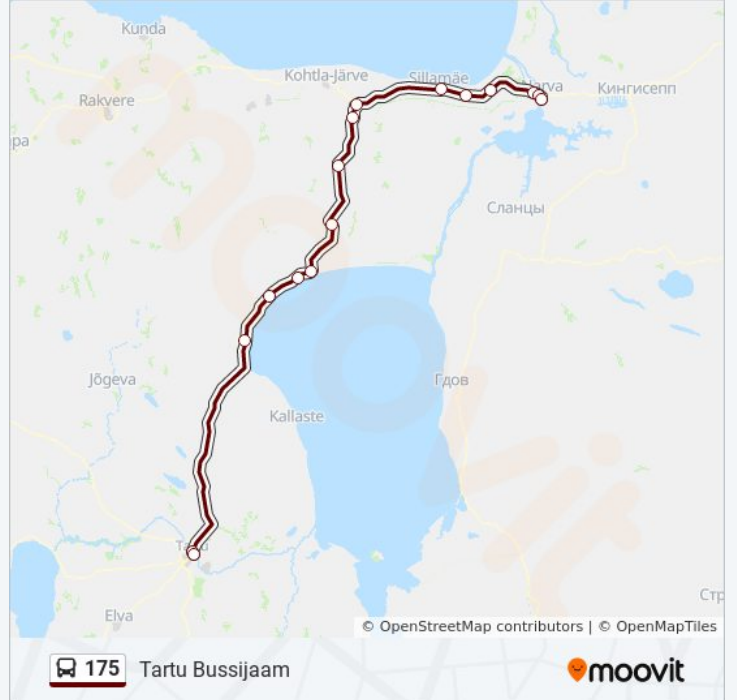

175 buss sõiduplaanid ja marsruudi kaardid on saadaval võrguühenduseta PDF-ina aadressil moovitapp.com. Kasuta [Moovit App](#) abi, et näha linnas Eesti live bussiaegu, rongi sõiduplaani või metroo sõiduplaani ja samm-sammult suunajuhiseid mistahes ühistranspordi jaoks.

[Moovitist](#) • [MaaS Lahendused](#) • [Toetatud riigid](#) • [Mooviteri kogukond](#)

© 2023 Moovit - kõik õigused kaitstud

Vaata live saabumisaegu