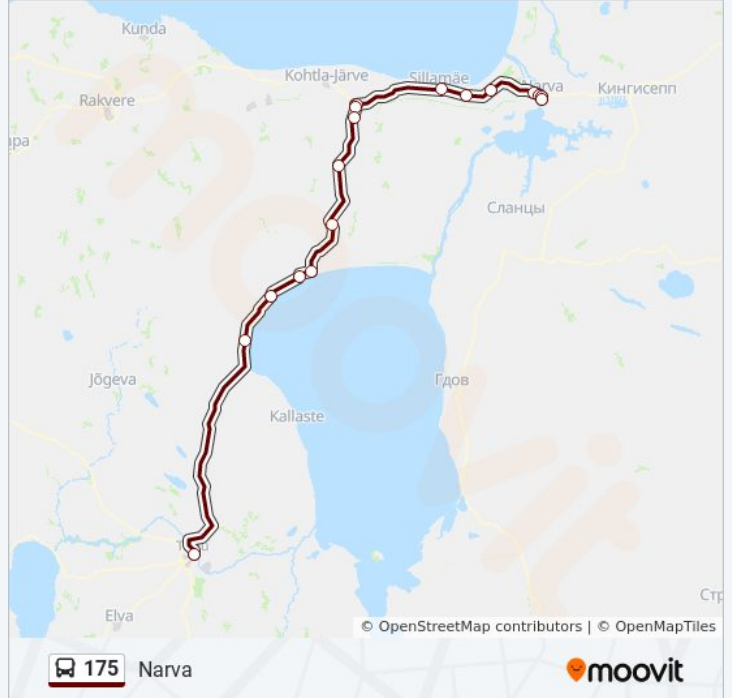

175

Narva

Vaata Veebilehe Režiimis

175 buss liinil (Narva) on 2 marsruuti. Tööpäeval on selle töötundideks:

(1) Narva: 15:00 - 17:00(2) Tartu Bussijaam: 10:00

Kasuta Mooviti äppi, et leida lähim 175 buss peatus ning et saada teada, millal järgmine 175 buss saabub.

Suund: Narva

17 peatust

[VAATA LIINI SÕIDUPLAANI](#)

Tartu Bussijaam
Mustvee
Lohusuu
Rannapungerja
Kauksi
Iisaku
Koltsina
Ilmajaama
Kaasiku
Jõhvi Bussijaam
Sillamäe Bussijaam
Sinimäe
Laagna
Tempo
Fama Keskus
Peetri Plats
Narva

175 buss sõiduplaan

Narva marsruudi sõiduplaan:

esmaspäev	15:00 - 17:00
teisipäev	15:00 - 17:00
kolmapäev	15:00 - 17:00
neljapäev	15:00 - 17:00
reede	15:00 - 17:00
laupäev	15:00 - 17:00
pühapäev	15:00 - 17:00

175 buss info**Suund:** Narva**Peatust:** 17**Reisi kestus:** 180 min**Liini kokkuvõte:**

Suund: Tartu Bussijaam

16 peatust

[VAATA LIINI SÕIDUPLAANI](#)

Narva
Fama Keskus
Tempo
Laagna
Sinimäe
Sillamäe Bussijaam
Jõhvi Bussijaam
Ilmajaama
Koltsina
Iisaku
Kauksi
Rannapungerja
Lohusuu
Mustvee
Vene
Tartu Bussijaam