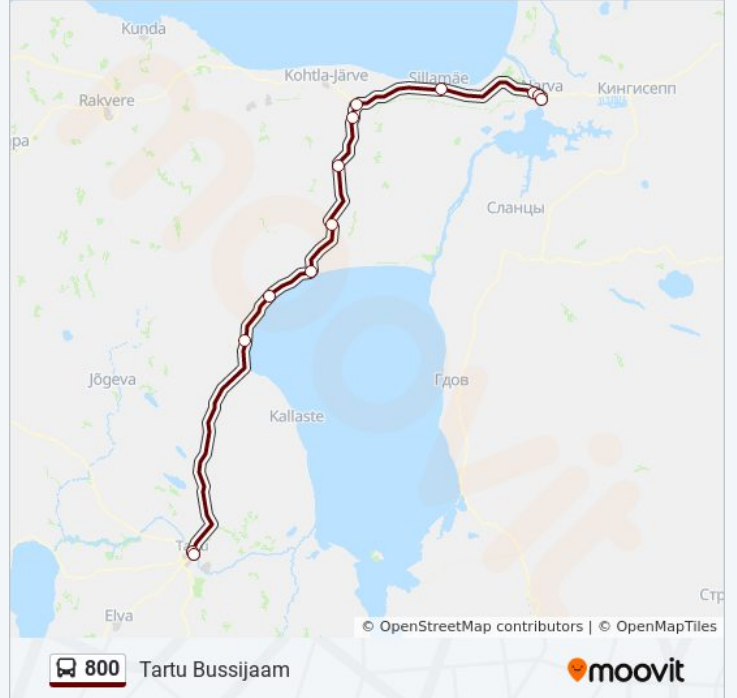

800 buss sõiduplaanid ja marsruudi kaardid on saadaval võrguühenduseta PDF-ina aadressil moovitapp.com. Kasuta [Moovit App](#) abi, et näha linnas Eesti live bussiaegu, rongi sõiduplaani või metroo sõiduplaani ja samm-sammult suunajuhiseid mistahes ühistranspordi jaoks.

[Moovitist](#) • [MaaS Lahendused](#) • [Toetatud riigid](#) • [Mooviteri kogukond](#)

© 2023 Moovit - kõik õigused kaitstud

Vaata live saabumisaegu