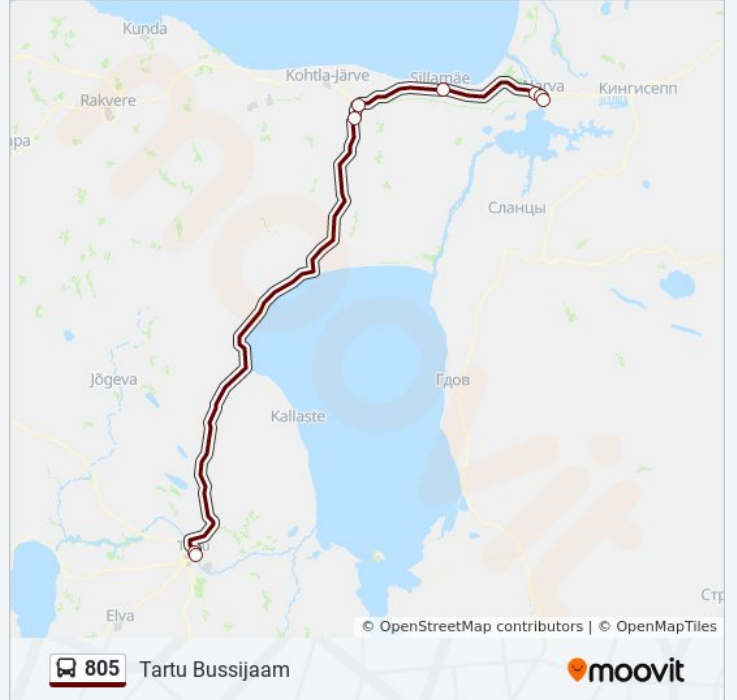

805 buss sõiduplaanid ja marsruudi kaardid on saadaval võrguühenduseta PDF-ina aadressil moovitapp.com. Kasuta [Moovit App](#) abi, et näha linnas Eesti live bussiaegu, rongi sõiduplaani või metroo sõiduplaani ja samm-sammult suunajuhiseid mistahes ühistranspordi jaoks.

[Moovitist](#) • [MaaS Lahendused](#) • [Toetatud riigid](#) • [Mooviteri kogukond](#)

© 2023 Moovit - kõik õigused kaitstud

Vaata live saabumisaegu