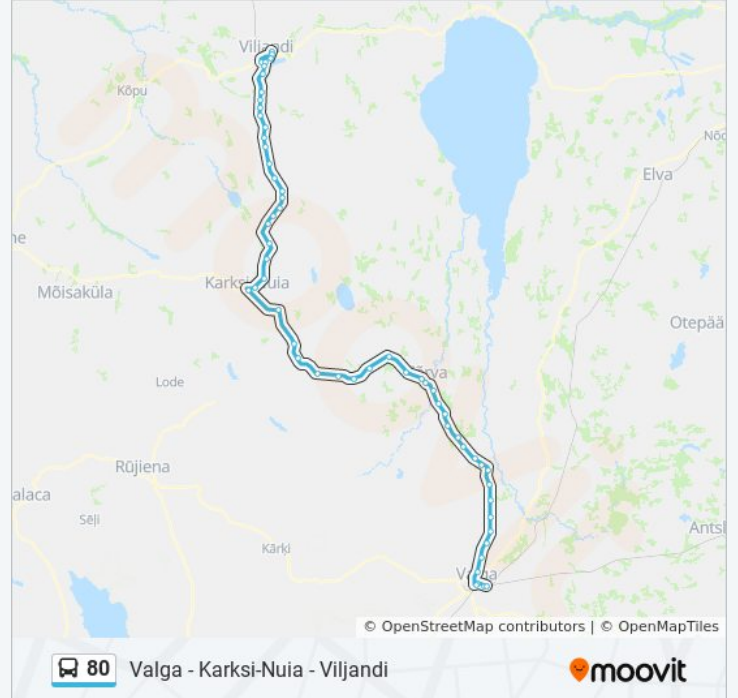

Metsniku

Taimeaed

Jaanikese

Tolli

Raja

Raekoja

Turu Park

Valga Bussijaam

## Suund: Viljandi Bussijaam

57 peatust

[VAATA LIINI SÕIDUPLAANI](#)

Valga Bussijaam

Turu Park

Muusikakooli

Pudrumäe

Kampuse